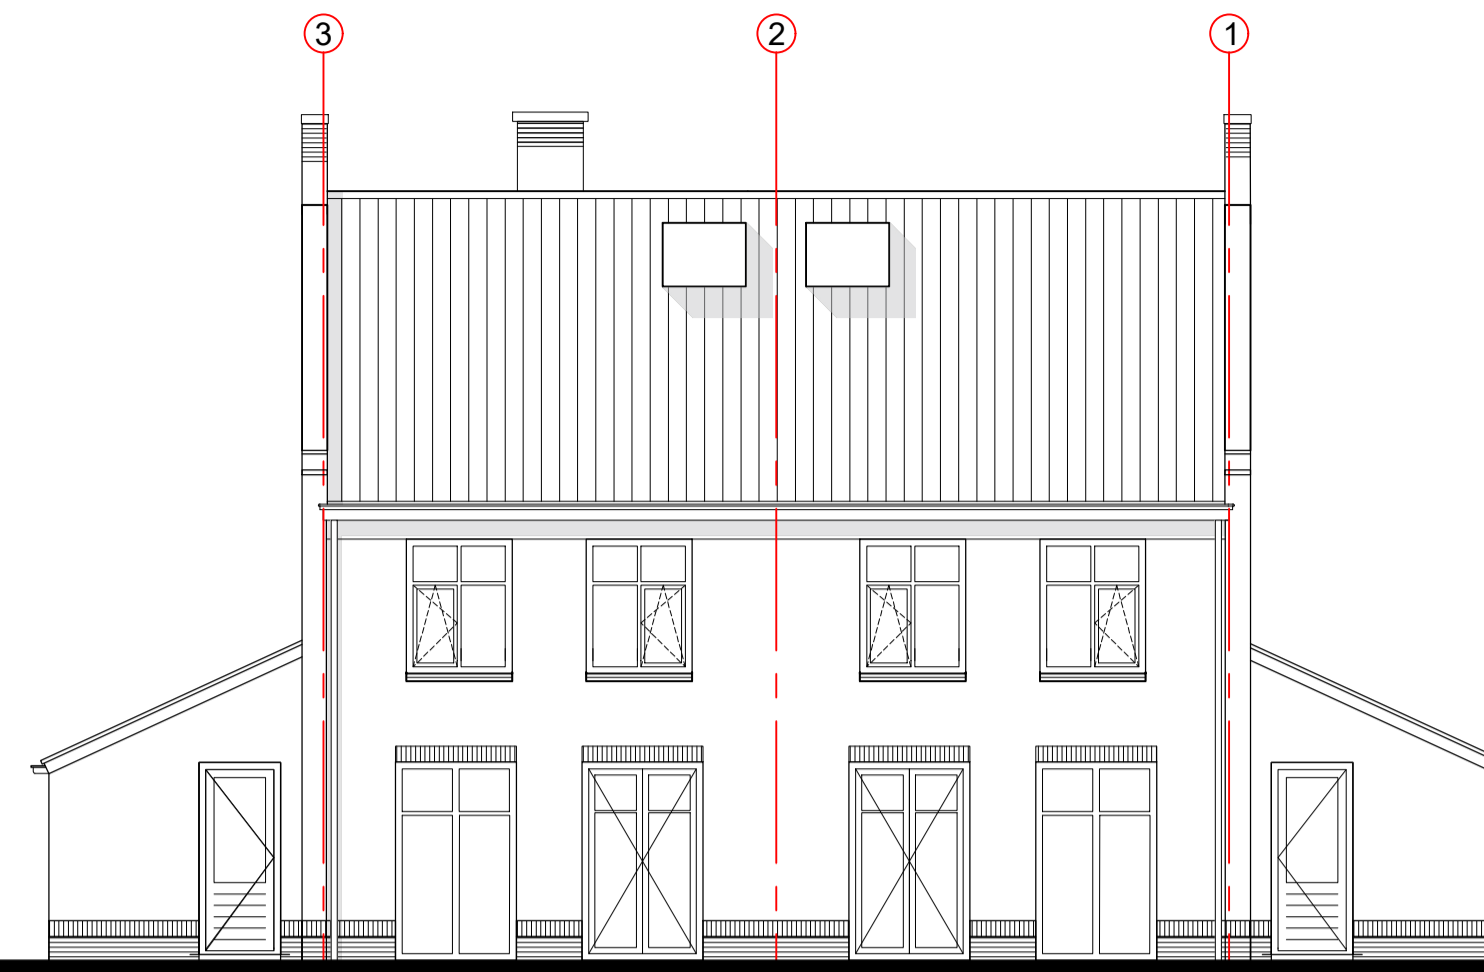

VOORGEVEL
bnr 70 type D1 bnr 71 type D2

RECHTER ZIJGEVEL
bnr 71 type D2

ACHTERGEVEL
bnr 71 type D2 bnr 70 type D1

LINKER ZIJGEVEL
bnr 70 type D1

BEGANE GROND
bnr 70 type D1 bnr 71 type D2

ZOLDER
bnr 70 type D1 bnr 71 type D2

VERDIEPING
bnr 70 type D1 bnr 71 type D2

principe doorsnede type D

Blok 20

schaal 1:100
datum juni 2020
bouwnummer 70 t/m 71