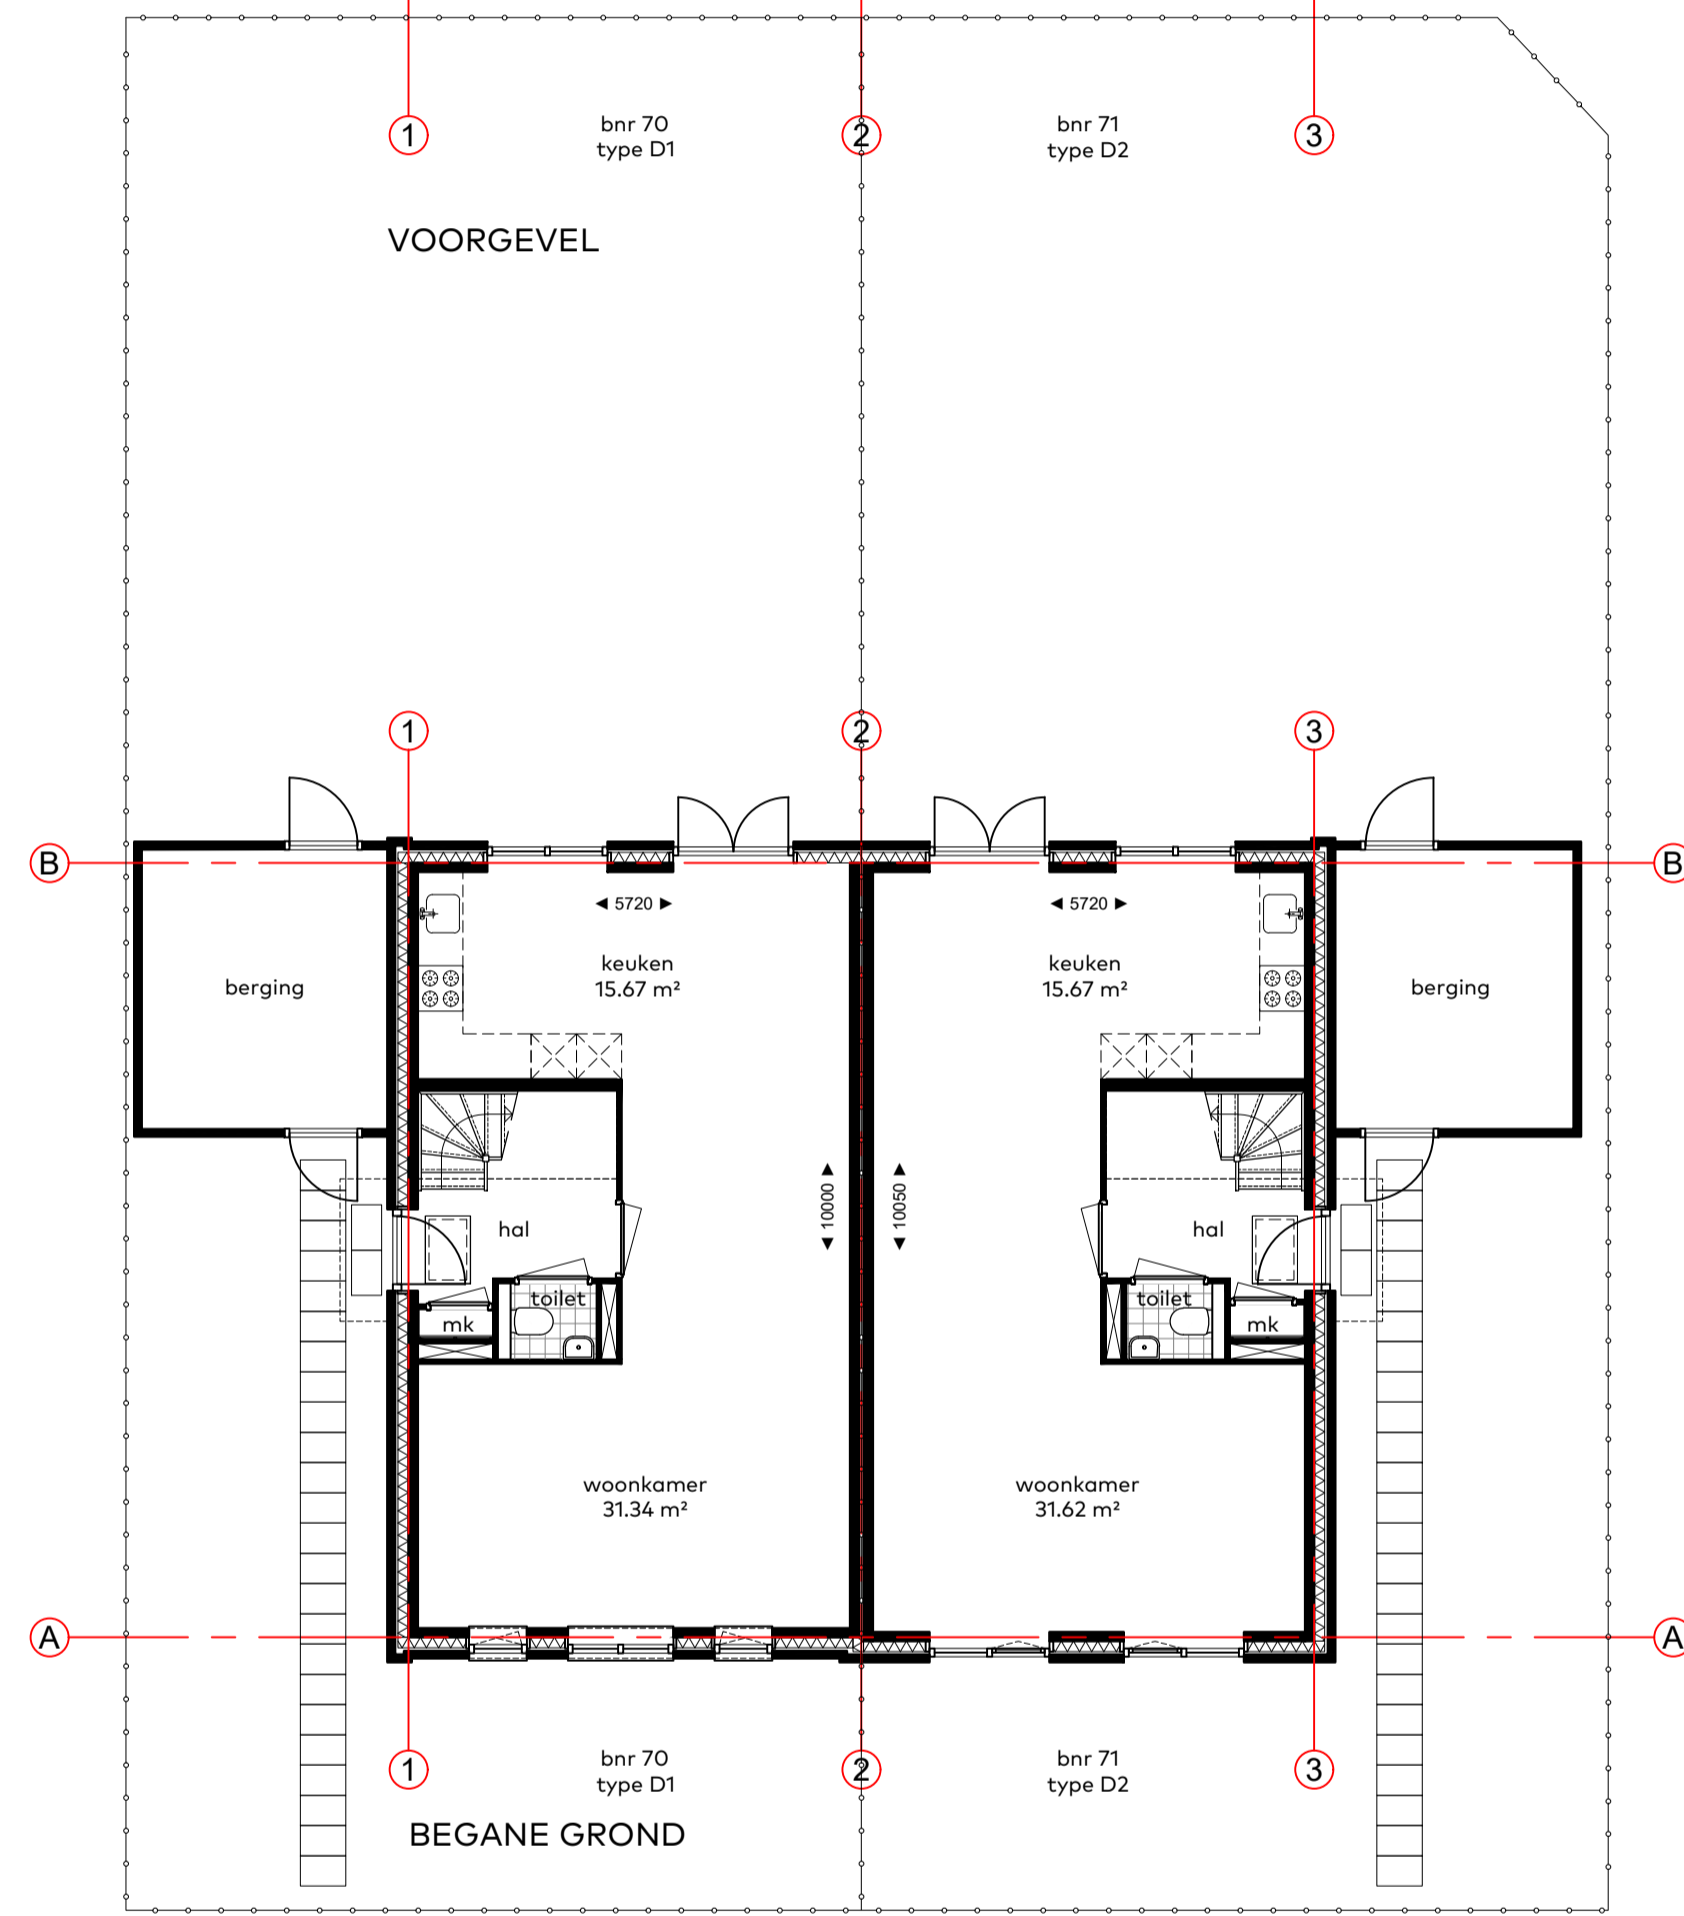

VOORGEVEL
bnr 70 type D1 bnr 71 type D2

RECHTER ZIJGEVEL
bnr 71 type D2

ACHTERGEVEL
bnr 71 type D2 bnr 70 type D1

LINKER ZIJGEVEL
bnr 70 type D1

BEGANE GROND
bnr 70 type D1 bnr 71 type D2

ZOLDER
bnr 70 type D1 bnr 71 type D2

VERDIEPING
bnr 70 type D1 bnr 71 type D2

principe doorsnede type D

Blok 20

schaal 1:100
datum juni 2020
bouwnummer 70 t/m 71