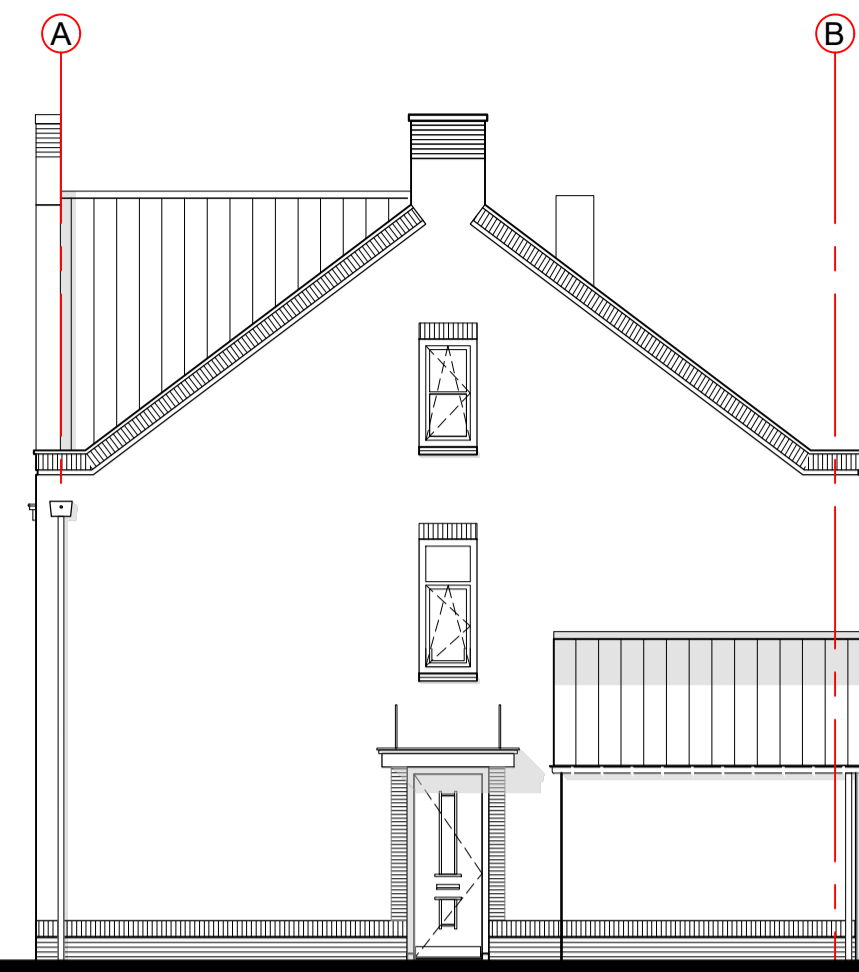

VOORGEVEL
bnr 70 type D1 bnr 71 type D2

RECHTER ZIJGEVEL
bnr 71 type D2

ACHTERGEVEL
bnr 71 type D2 bnr 70 type D1

LINKER ZIJGEVEL
bnr 70 type D1

BEGANE GROND
bnr 70 type D1 bnr 71 type D2

ZOLDER
bnr 70 type D1 bnr 71 type D2

VERDIEPING
bnr 70 type D1 bnr 71 type D2

principe doorsnede type D

Blok 20

schaal 1:100
datum juni 2020
bouwnummer 70 t/m 71