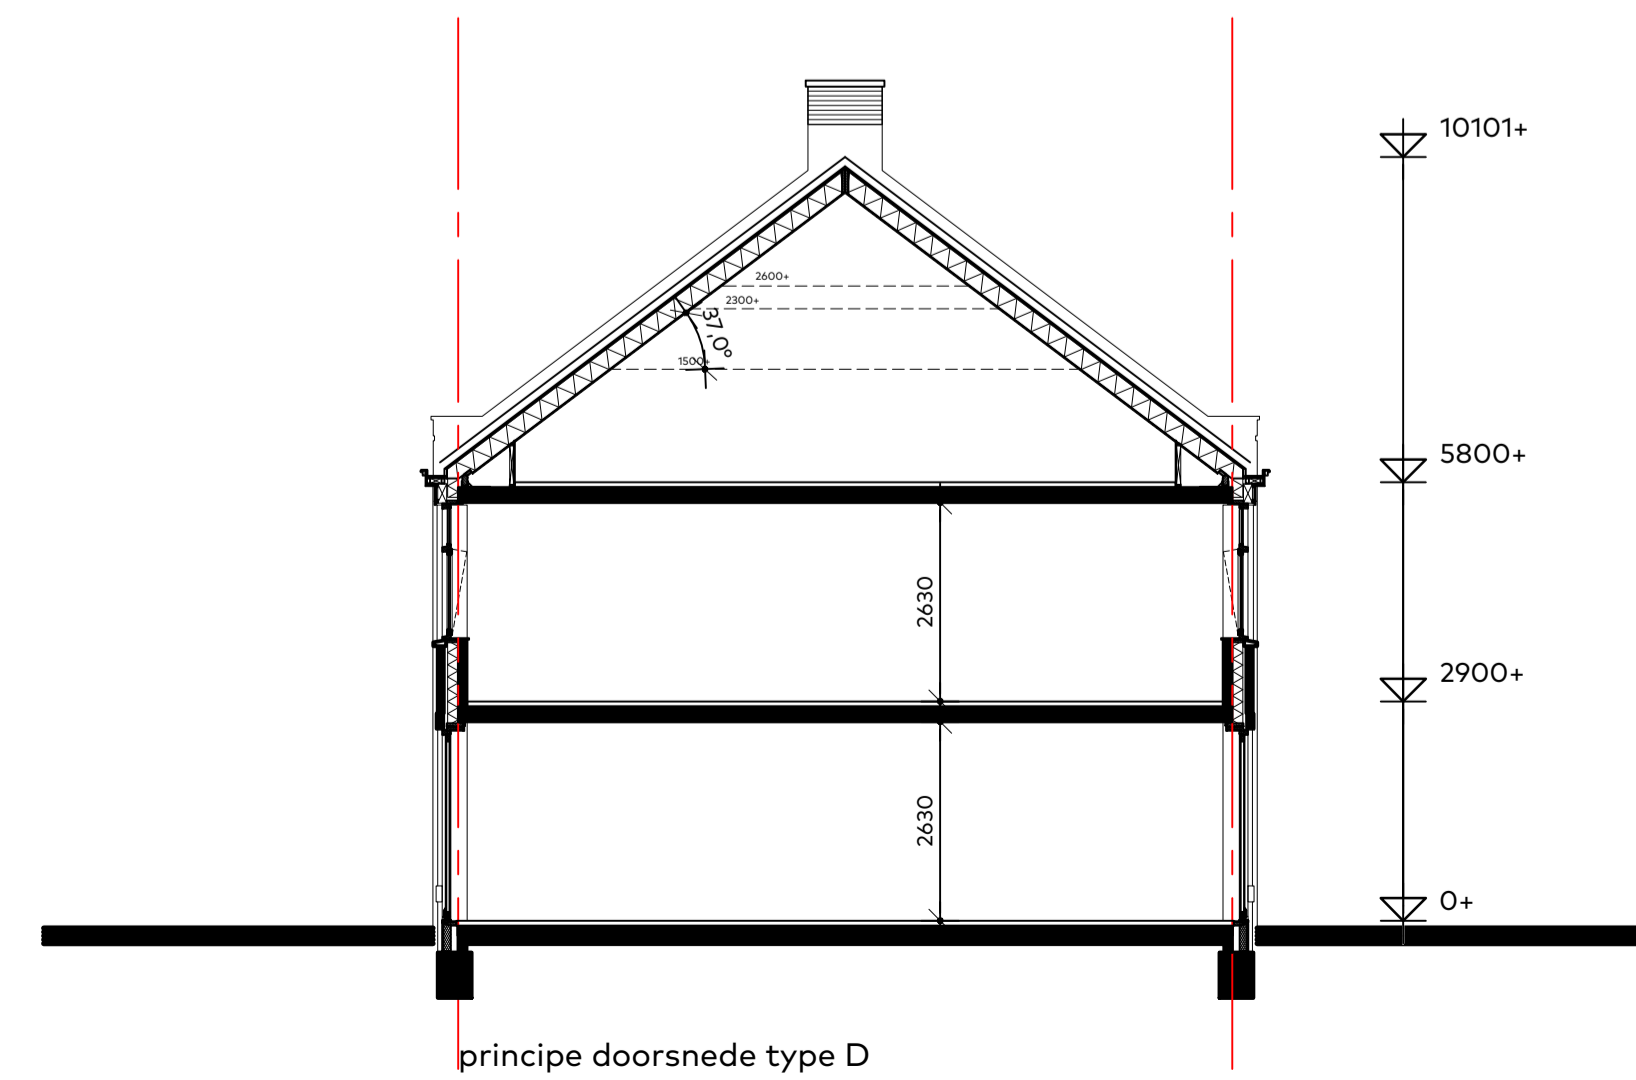

VOORGEVEL
bnr 70 type D1 bnr 71 type D2

RECHTER ZIJGEVEL
bnr 71 type D2

ACHTERGEVEL
bnr 71 type D2 bnr 70 type D1

LINKER ZIJGEVEL
bnr 70 type D1

BEGANE GROND
bnr 70 type D1 bnr 71 type D2

ZOLDER
bnr 70 type D1 bnr 71 type D2

VERDIEPING
bnr 70 type D1 bnr 71 type D2

principe doorsnede type D

Blok 20

schaal 1:100
datum juni 2020
bouwnummer 70 t/m 71