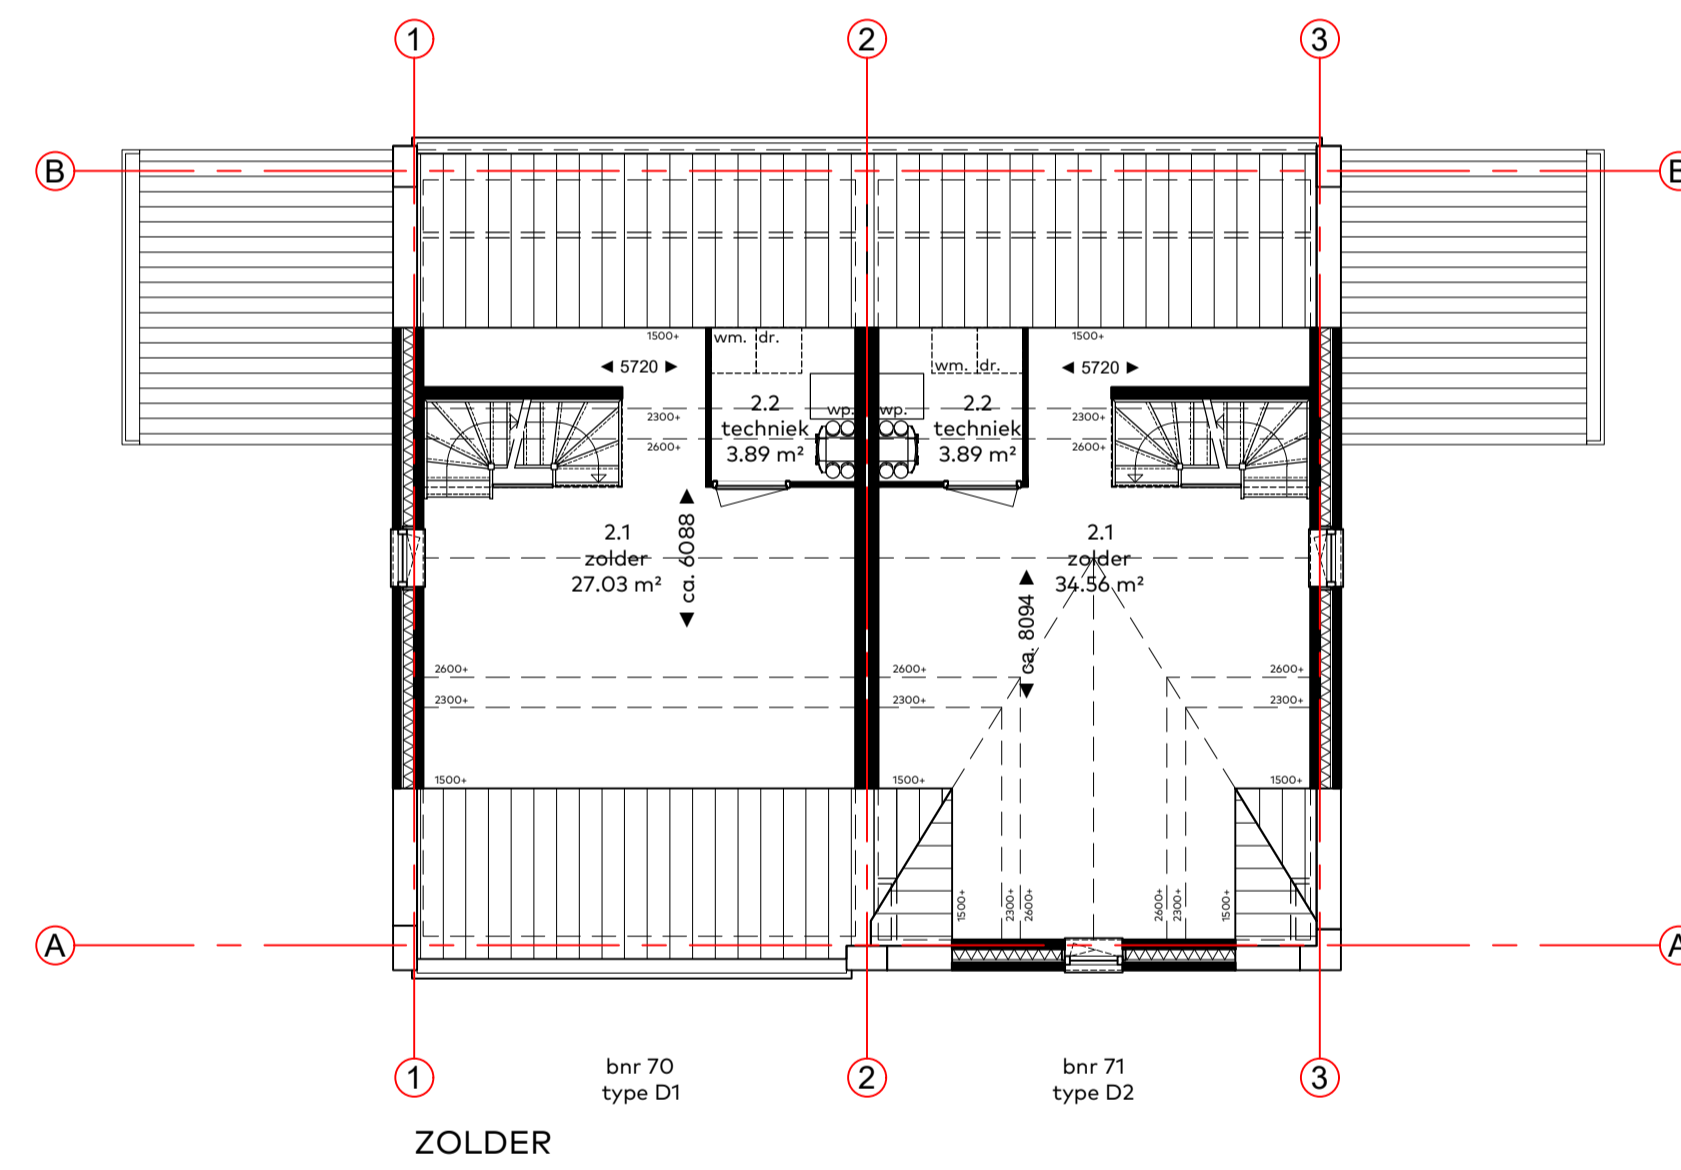

VOORGEVEL
bnr 70 type D1 bnr 71 type D2

RECHTER ZIJGEVEL
bnr 71 type D2

ACHTERGEVEL
bnr 71 type D2 bnr 70 type D1

LINKER ZIJGEVEL
bnr 70 type D1

BEGANE GROND
bnr 70 type D1 bnr 71 type D2

ZOLDER
bnr 70 type D1 bnr 71 type D2

VERDIEPING
bnr 70 type D1 bnr 71 type D2

principe doorsnede type D

Blok 20

schaal 1:100
datum juni 2020
bouwnummer 70 t/m 71