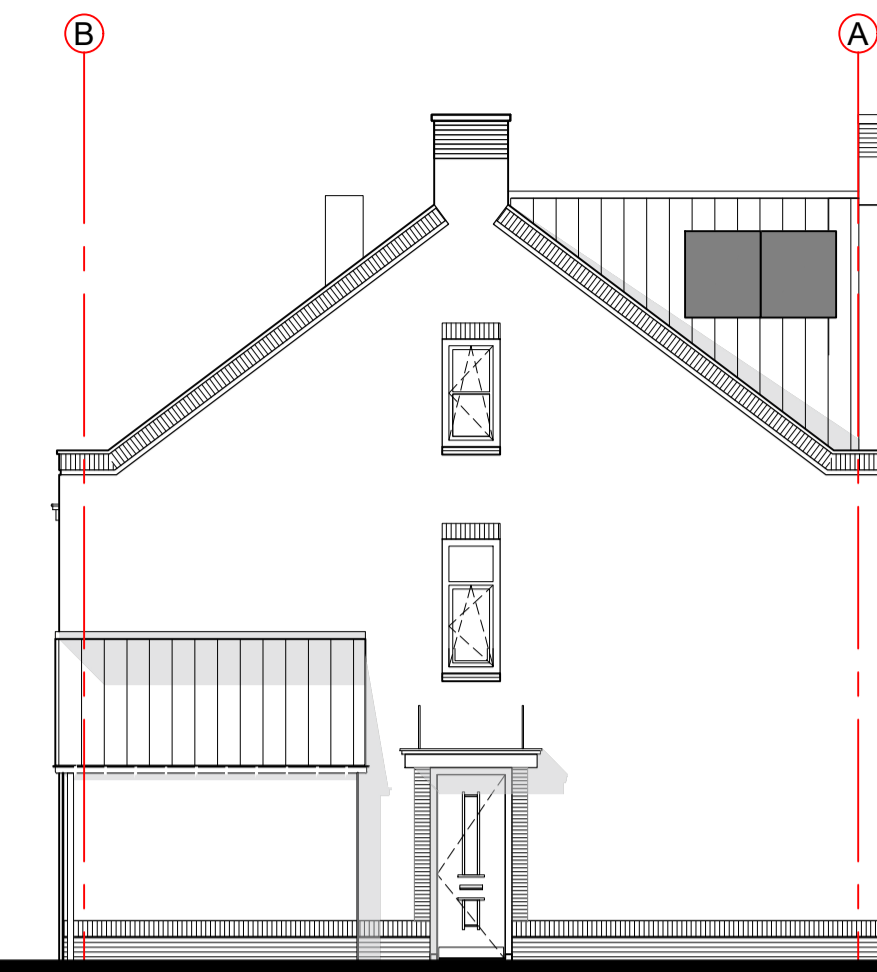

VOORGEVEL
bnr 70 type D1 bnr 71 type D2

RECHTER ZIJGEVEL
bnr 71 type D2

ACHTERGEVEL
bnr 71 type D2 bnr 70 type D1

LINKER ZIJGEVEL
bnr 70 type D1

BEGANE GROND
bnr 70 type D1 bnr 71 type D2

ZOLDER
bnr 70 type D1 bnr 71 type D2

VERDIEPING
bnr 70 type D1 bnr 71 type D2

principe doorsnede type D

Blok 20

schaal 1:100
datum juni 2020
bouwnummer 70 t/m 71