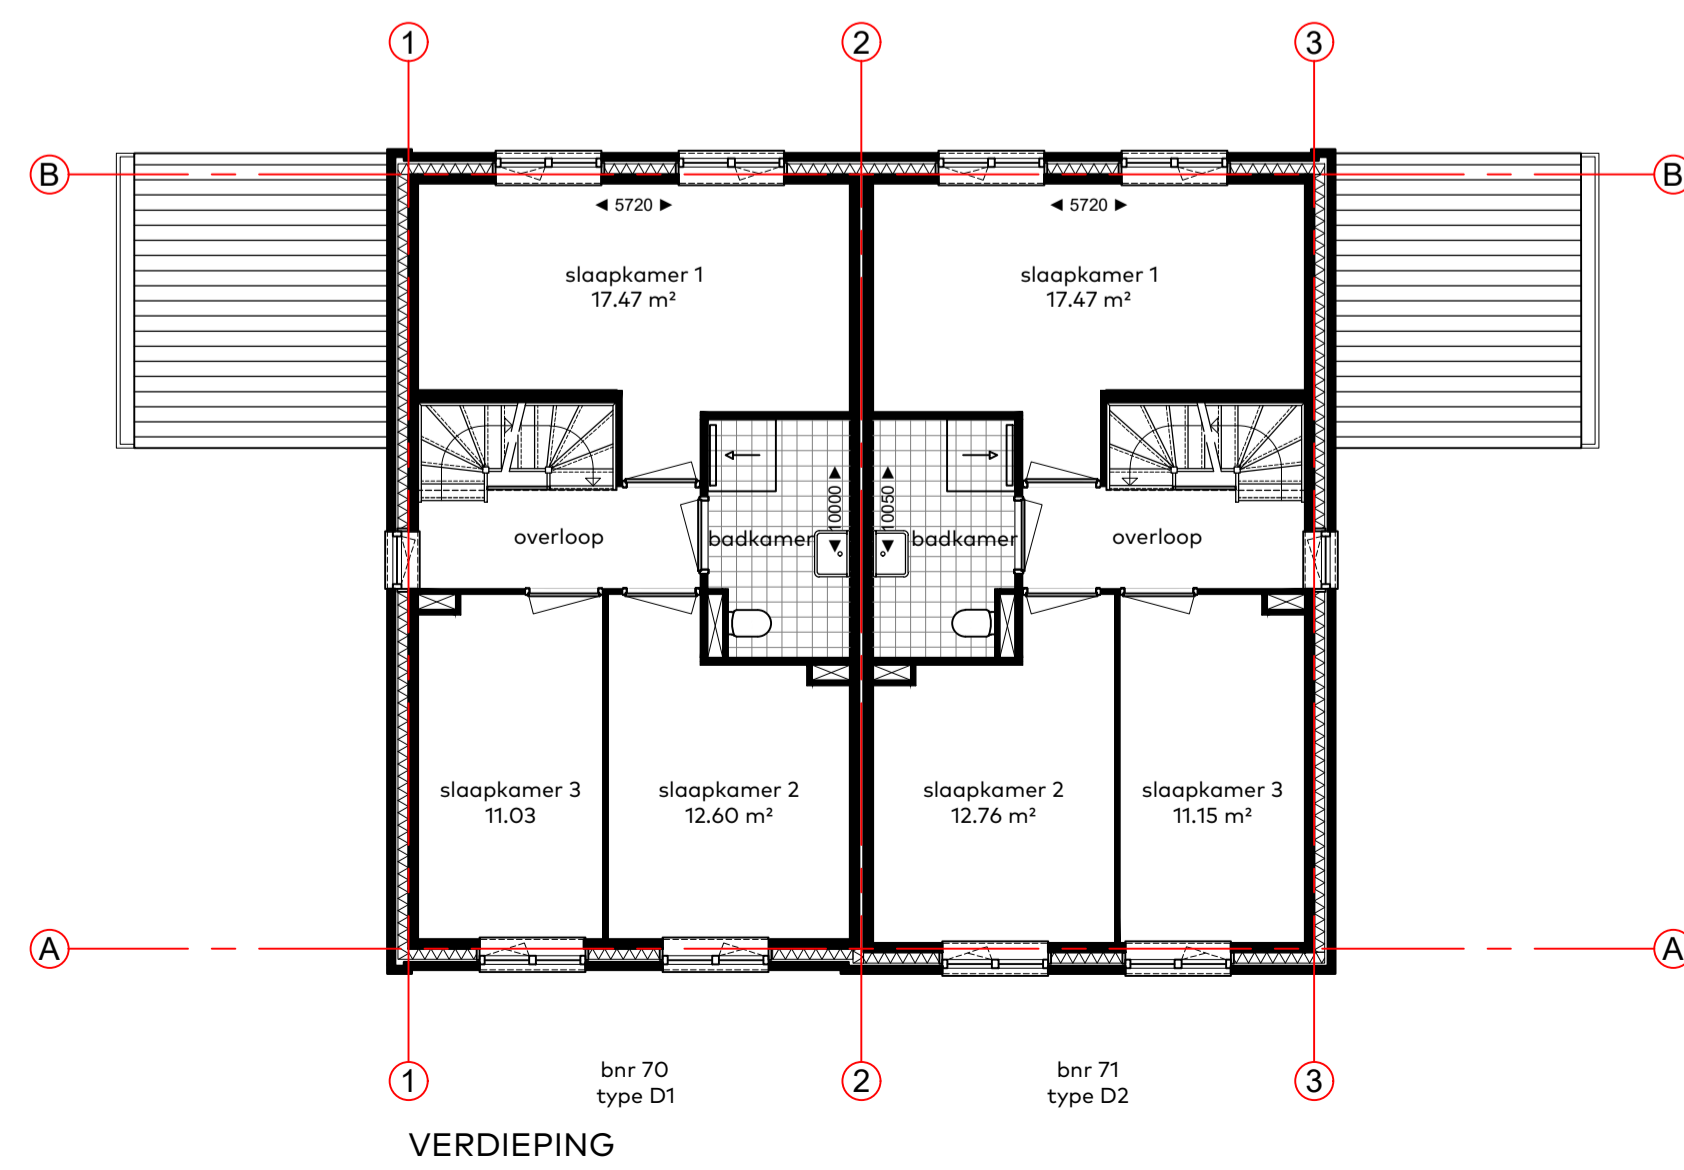

VOORGEVEL
bnr 70 type D1 bnr 71 type D2

RECHTER ZIJGEVEL
bnr 71 type D2

ACHTERGEVEL
bnr 71 type D2 bnr 70 type D1

LINKER ZIJGEVEL
bnr 70 type D1

BEGANE GROND
bnr 70 type D1 bnr 71 type D2

ZOLDER
bnr 70 type D1 bnr 71 type D2

VERDIEPING
bnr 70 type D1 bnr 71 type D2

principe doorsnede type D

Blok 20

schaal 1:100
datum juni 2020
bouwnummer 70 t/m 71