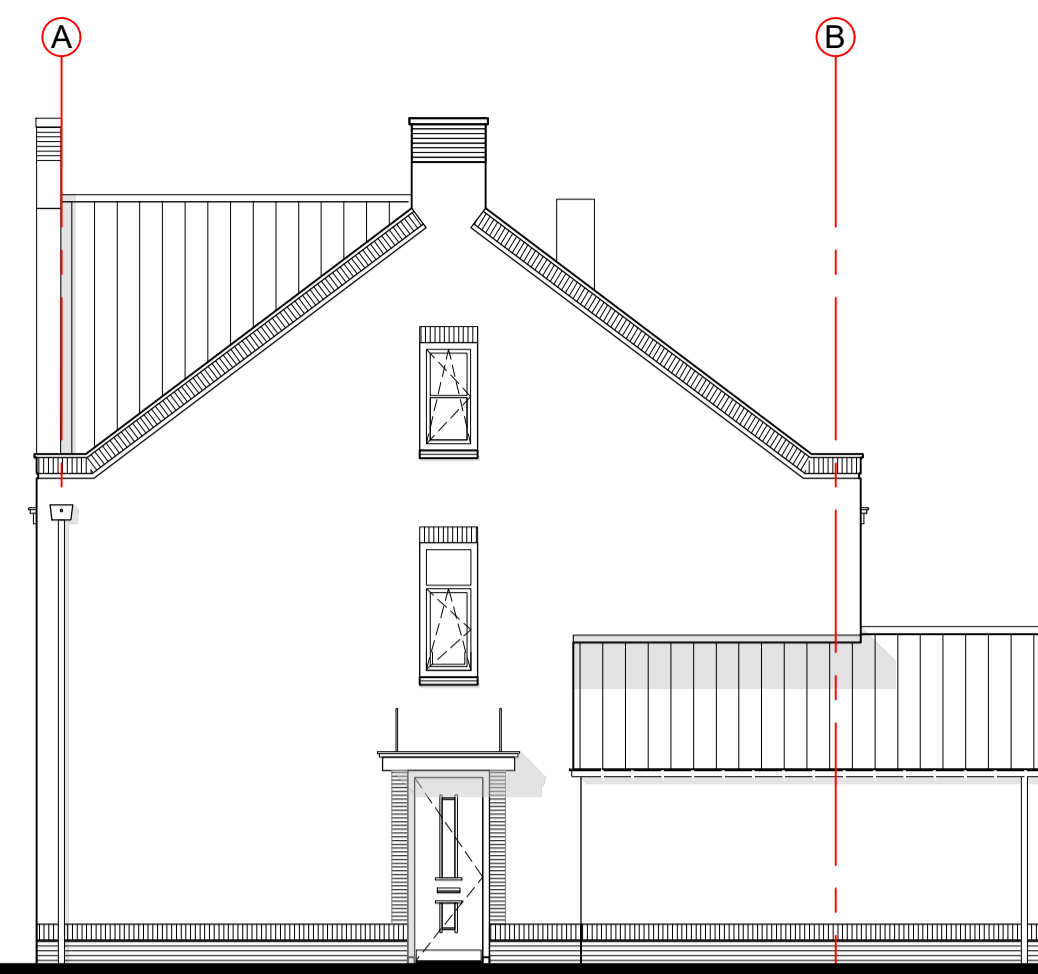

1 bnr 88 type D4 2 bnr 89 type D3 3

VOORGEVEL

bnr 89 type D3

RECHTER ZIJGEVEL

bnr 89 type D3 bnr 88 type D4

ACHTERGEVEL

bnr 88 type D4

LINKER ZIJGEVEL

BEGANE GROND

ZOLDER

VERDIEPING

principe doorsnede type D

Blok 25

schaal 1:100  
 datum juni 2020  
 bouwnummer 88 t/m 89