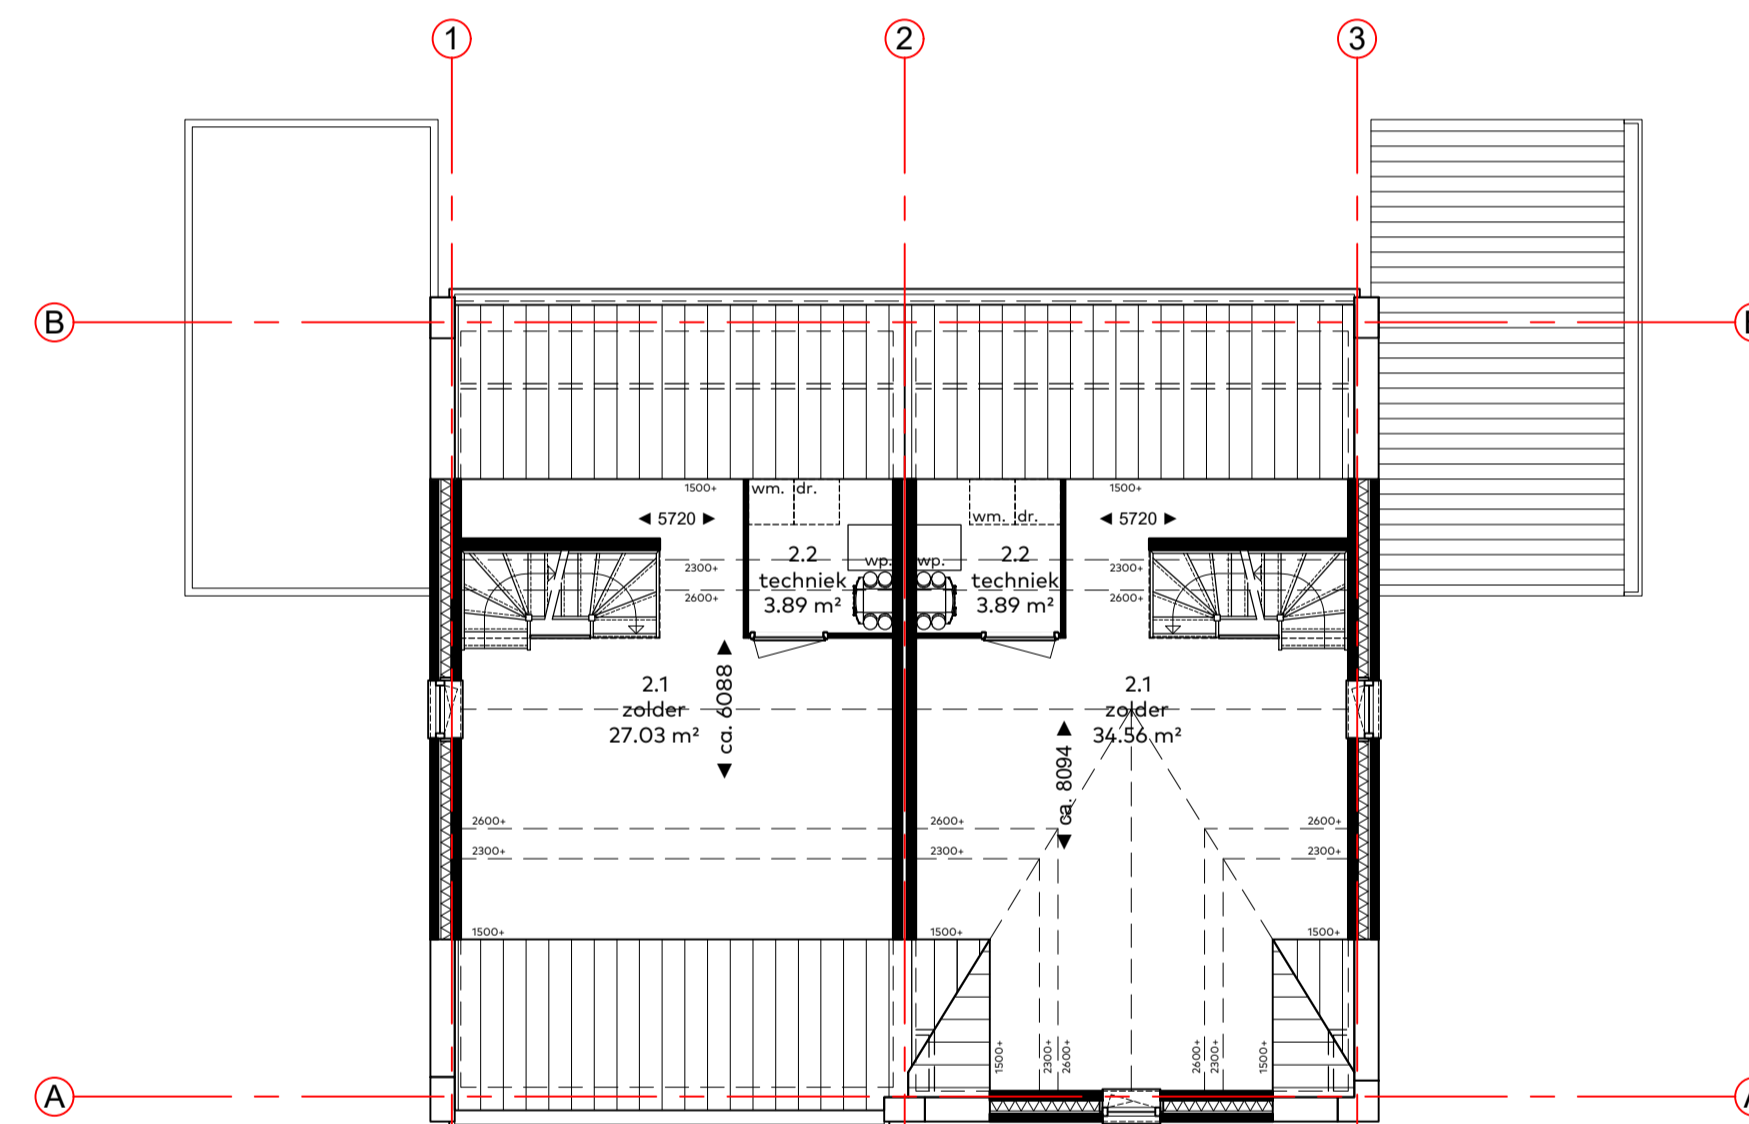

1 bnr 88 type D4 2 bnr 89 type D3 3

VOORGEVEL

bnr 89 type D3

RECHTER ZIJGEVEL

bnr 89 type D3 bnr 88 type D4

ACHTERGEVEL

bnr 88 type D4

LINKER ZIJGEVEL

BEGANE GROND

ZOLDER

VERDIEPING

principe doorsnede type D

Blok 25

schaal 1:100  
 datum juni 2020  
 bouwnummer 88 t/m 89