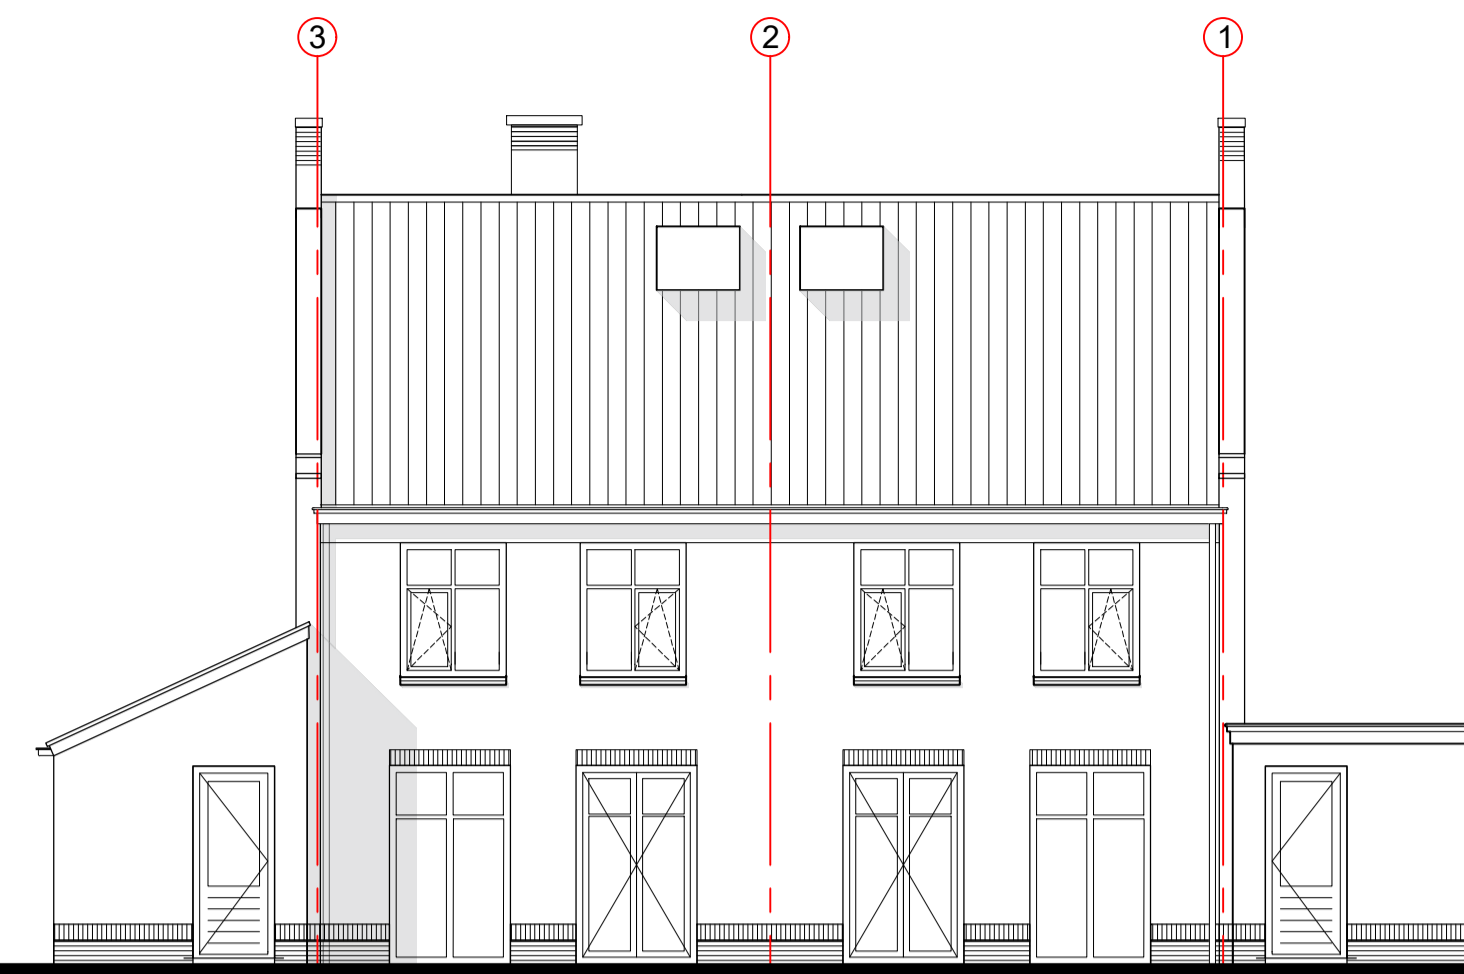

1 bnr 88 type D4 2 bnr 89 type D3 3

VOORGEVEL

bnr 89 type D3

RECHTER ZIJGEVEL

bnr 89 type D3 bnr 88 type D4

ACHTERGEVEL

bnr 88 type D4

LINKER ZIJGEVEL

BEGANE GROND

ZOLDER

VERDIEPING

principe doorsnede type D

Blok 25

schaal 1:100  
 datum juni 2020  
 bouwnummer 88 t/m 89