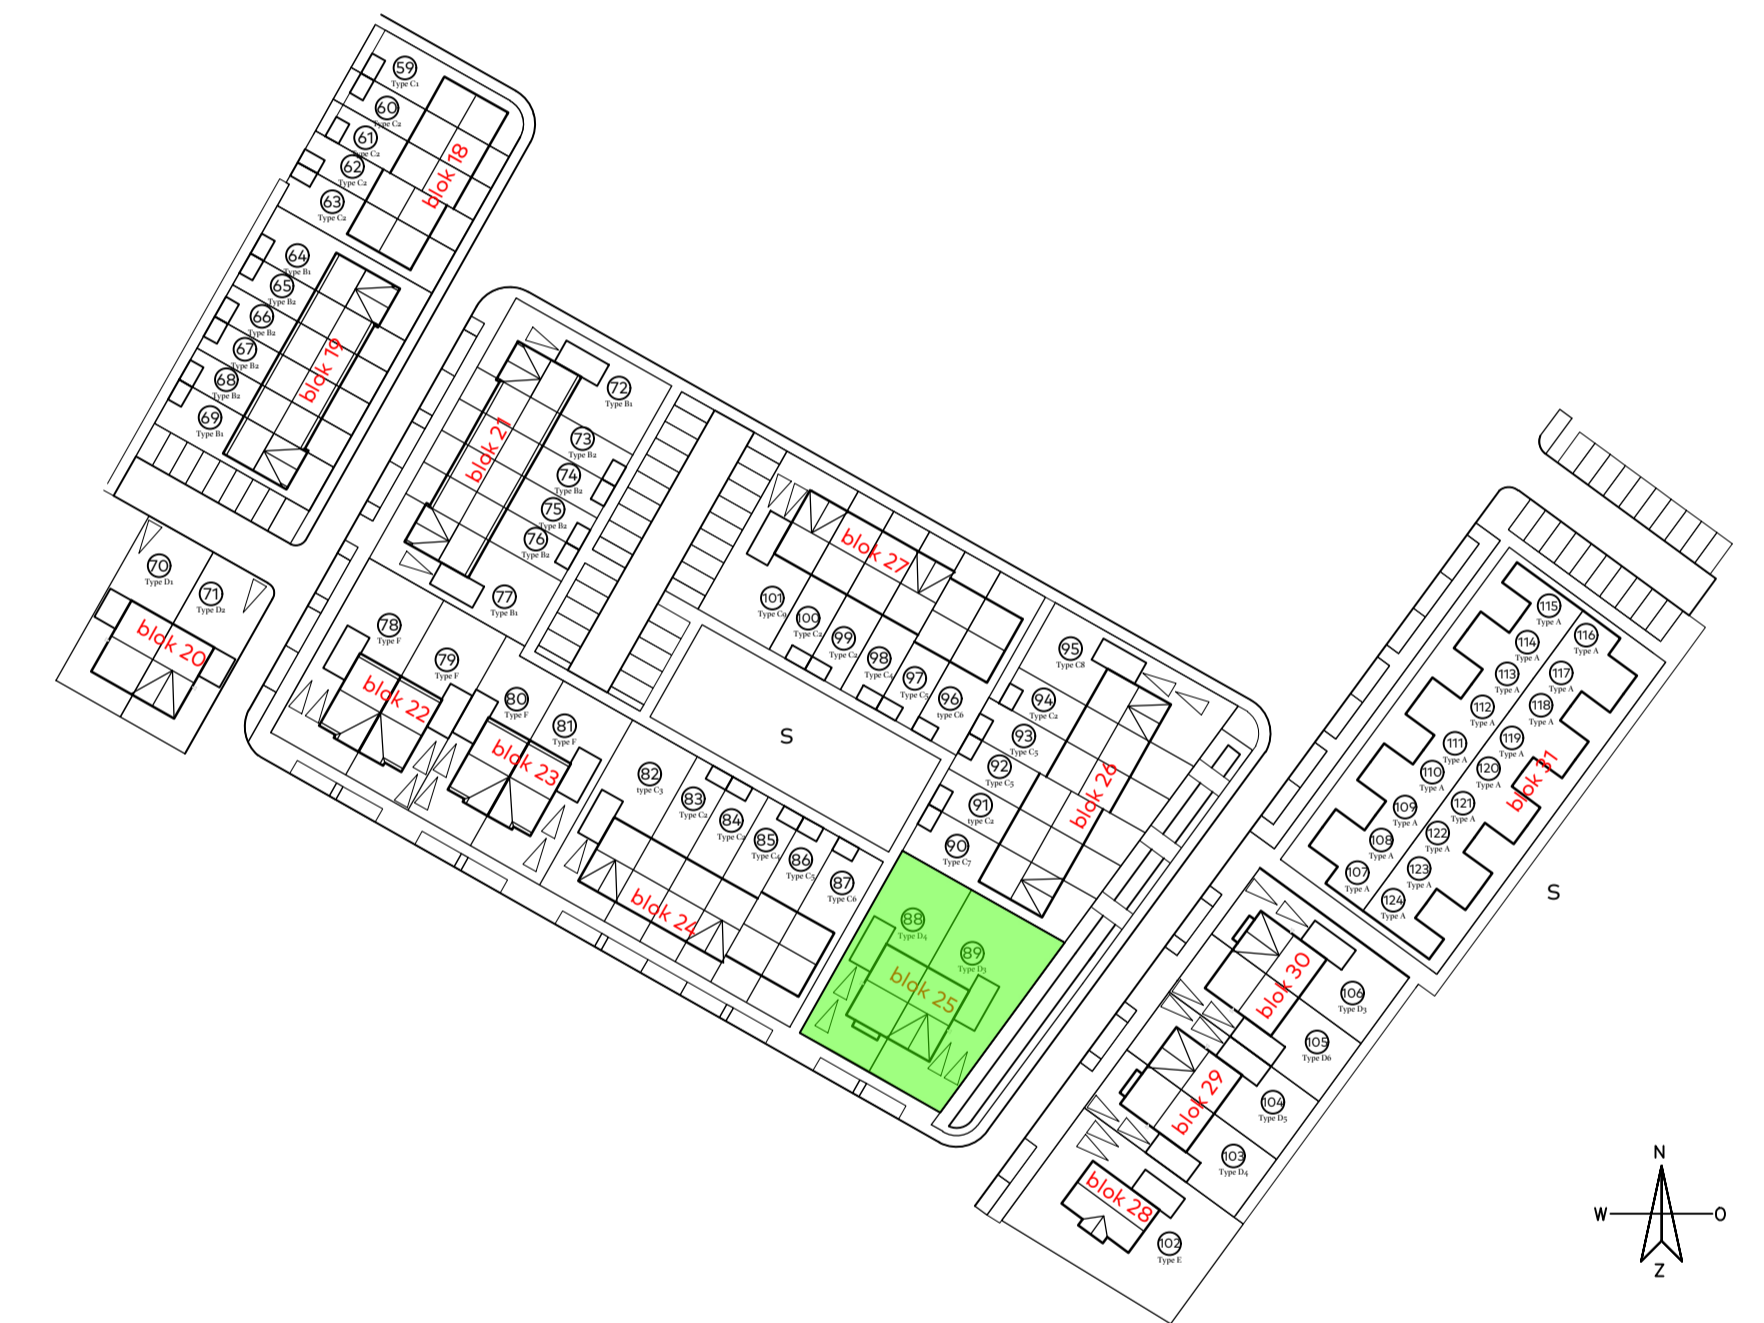

1 bnr 88 type D4 2 bnr 89 type D3 3

VOORGEVEL

bnr 89 type D3

RECHTER ZIJGEVEL

bnr 89 type D3 bnr 88 type D4

ACHTERGEVEL

bnr 88 type D4

LINKER ZIJGEVEL

BEGANE GROND

ZOLDER

VERDIEPING

principe doorsnede type D

Blok 25

schaal 1:100  
 datum juni 2020  
 bouwnummer 88 t/m 89