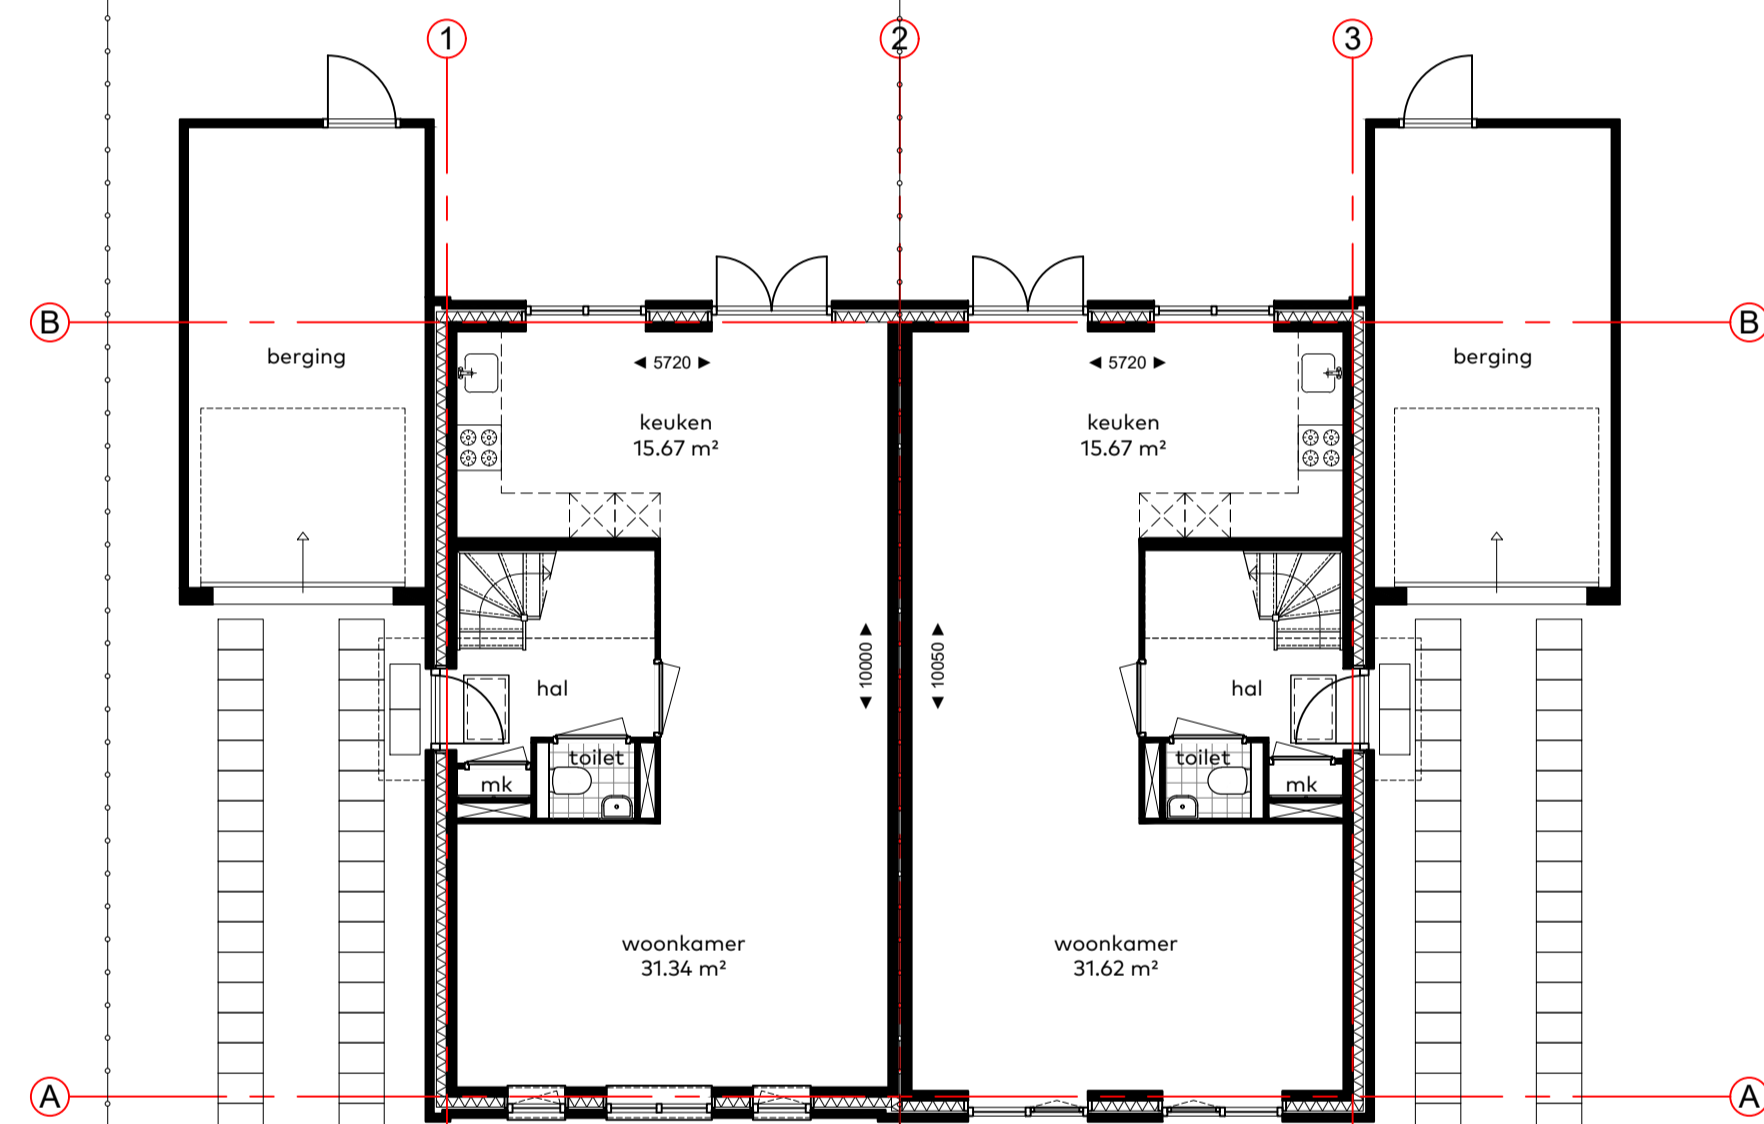

1 bnr 88 type D4 2 bnr 89 type D3 3

VOORGEVEL

bnr 89 type D3

RECHTER ZIJGEVEL

bnr 89 type D3 bnr 88 type D4

ACHTERGEVEL

bnr 88 type D4

LINKER ZIJGEVEL

BEGANE GROND

ZOLDER

VERDIEPING

principe doorsnede type D

Blok 25

schaal 1:100  
 datum juni 2020  
 bouwnummer 88 t/m 89