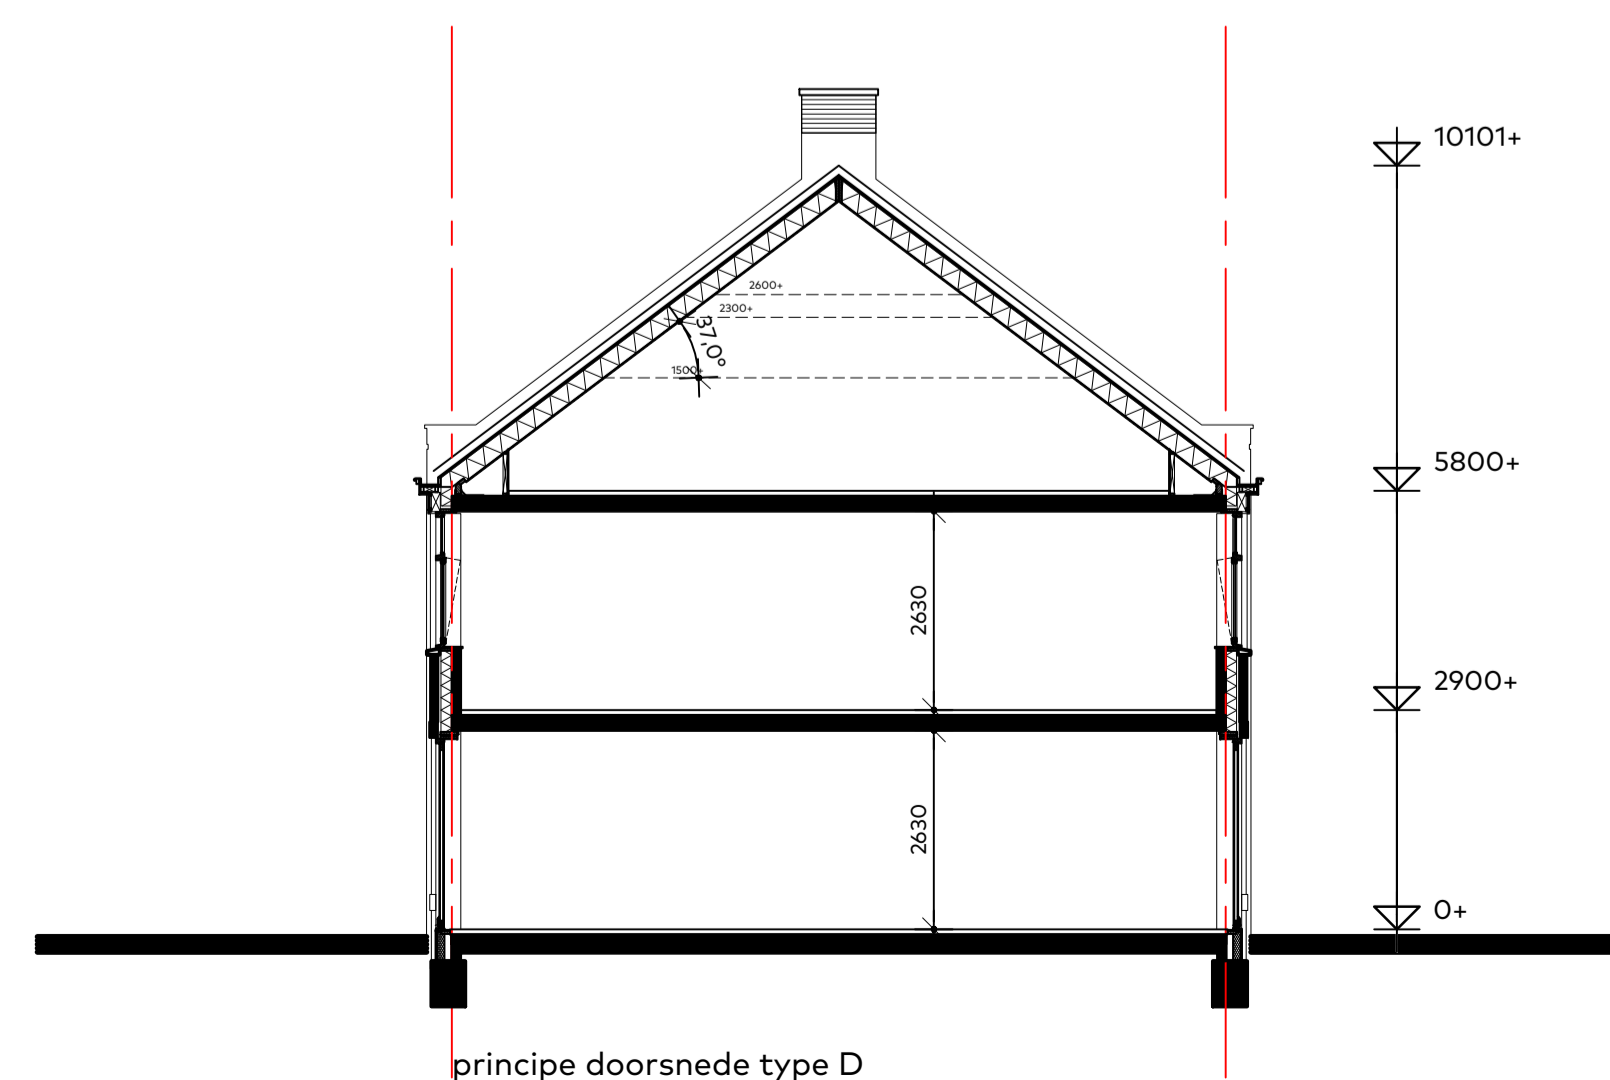

1 bnr 88 type D4 2 bnr 89 type D3 3

VOORGEVEL

bnr 89 type D3

RECHTER ZIJGEVEL

bnr 89 type D3 bnr 88 type D4

ACHTERGEVEL

bnr 88 type D4

LINKER ZIJGEVEL

BEGANE GROND

ZOLDER

VERDIEPING

principe doorsnede type D

Blok 25

schaal 1:100  
 datum juni 2020  
 bouwnummer 88 t/m 89