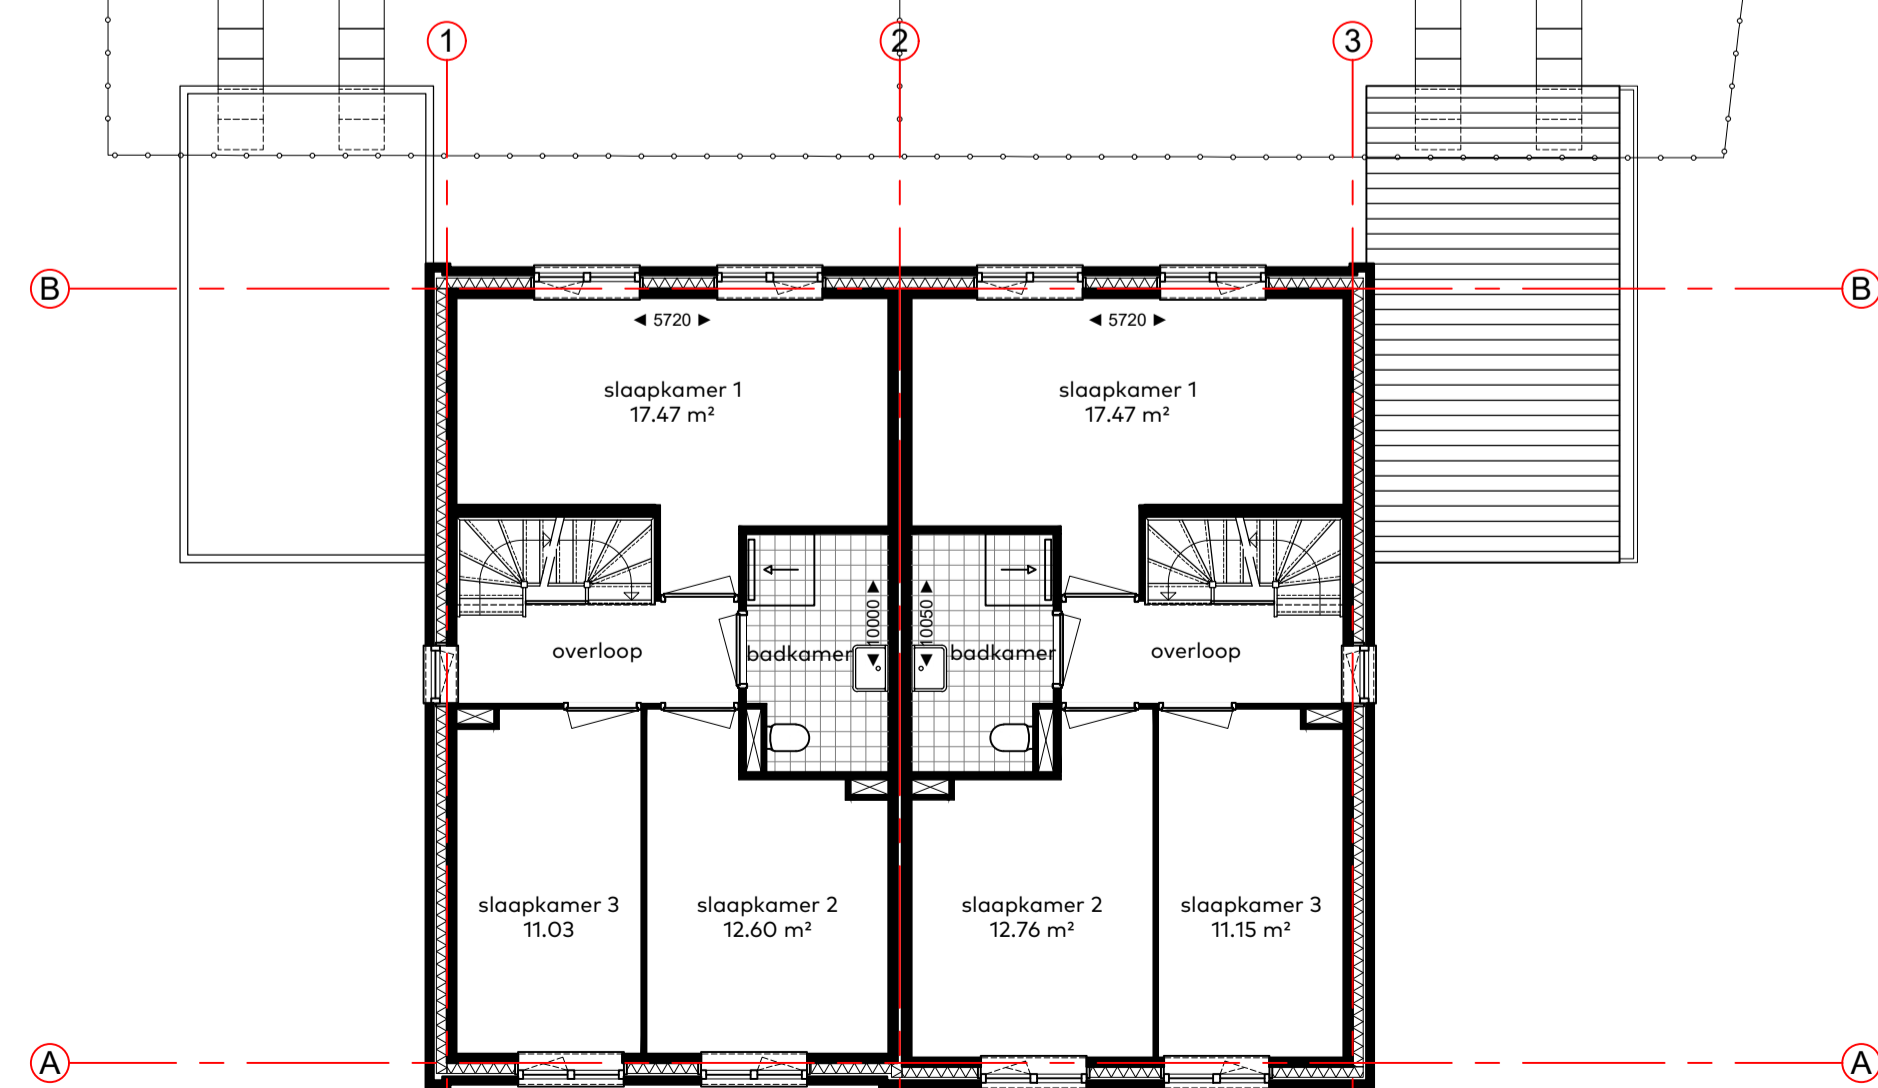

1 bnr 88 type D4 2 bnr 89 type D3 3

VOORGEVEL

bnr 89 type D3

RECHTER ZIJGEVEL

bnr 89 type D3 bnr 88 type D4

ACHTERGEVEL

bnr 88 type D4

LINKER ZIJGEVEL

BEGANE GROND

ZOLDER

VERDIEPING

principe doorsnede type D

Blok 25

schaal 1:100  
 datum juni 2020  
 bouwnummer 88 t/m 89