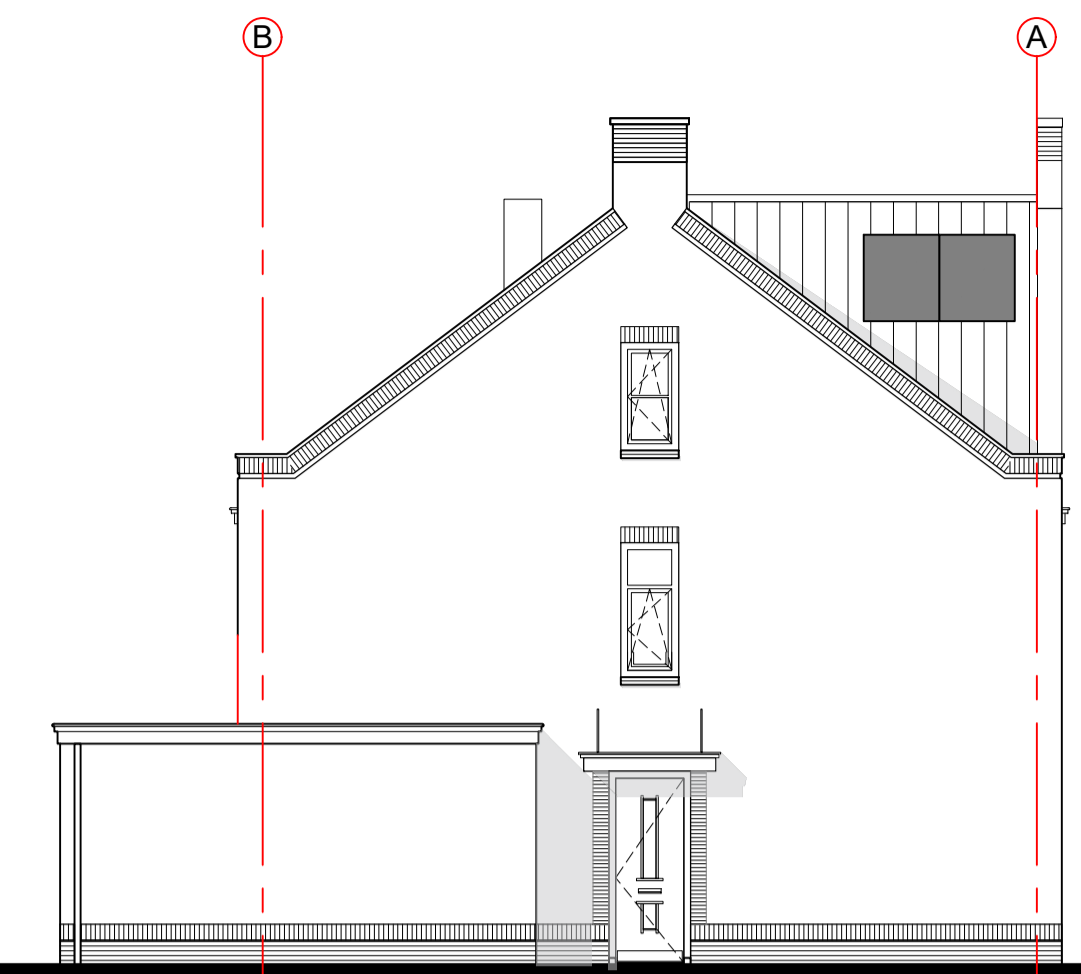

1 bnr 88 type D4 2 bnr 89 type D3 3

VOORGEVEL

bnr 89 type D3

RECHTER ZIJGEVEL

bnr 89 type D3 bnr 88 type D4

ACHTERGEVEL

bnr 88 type D4

LINKER ZIJGEVEL

BEGANE GROND

ZOLDER

VERDIEPING

principe doorsnede type D

Blok 25

schaal 1:100  
 datum juni 2020  
 bouwnummer 88 t/m 89