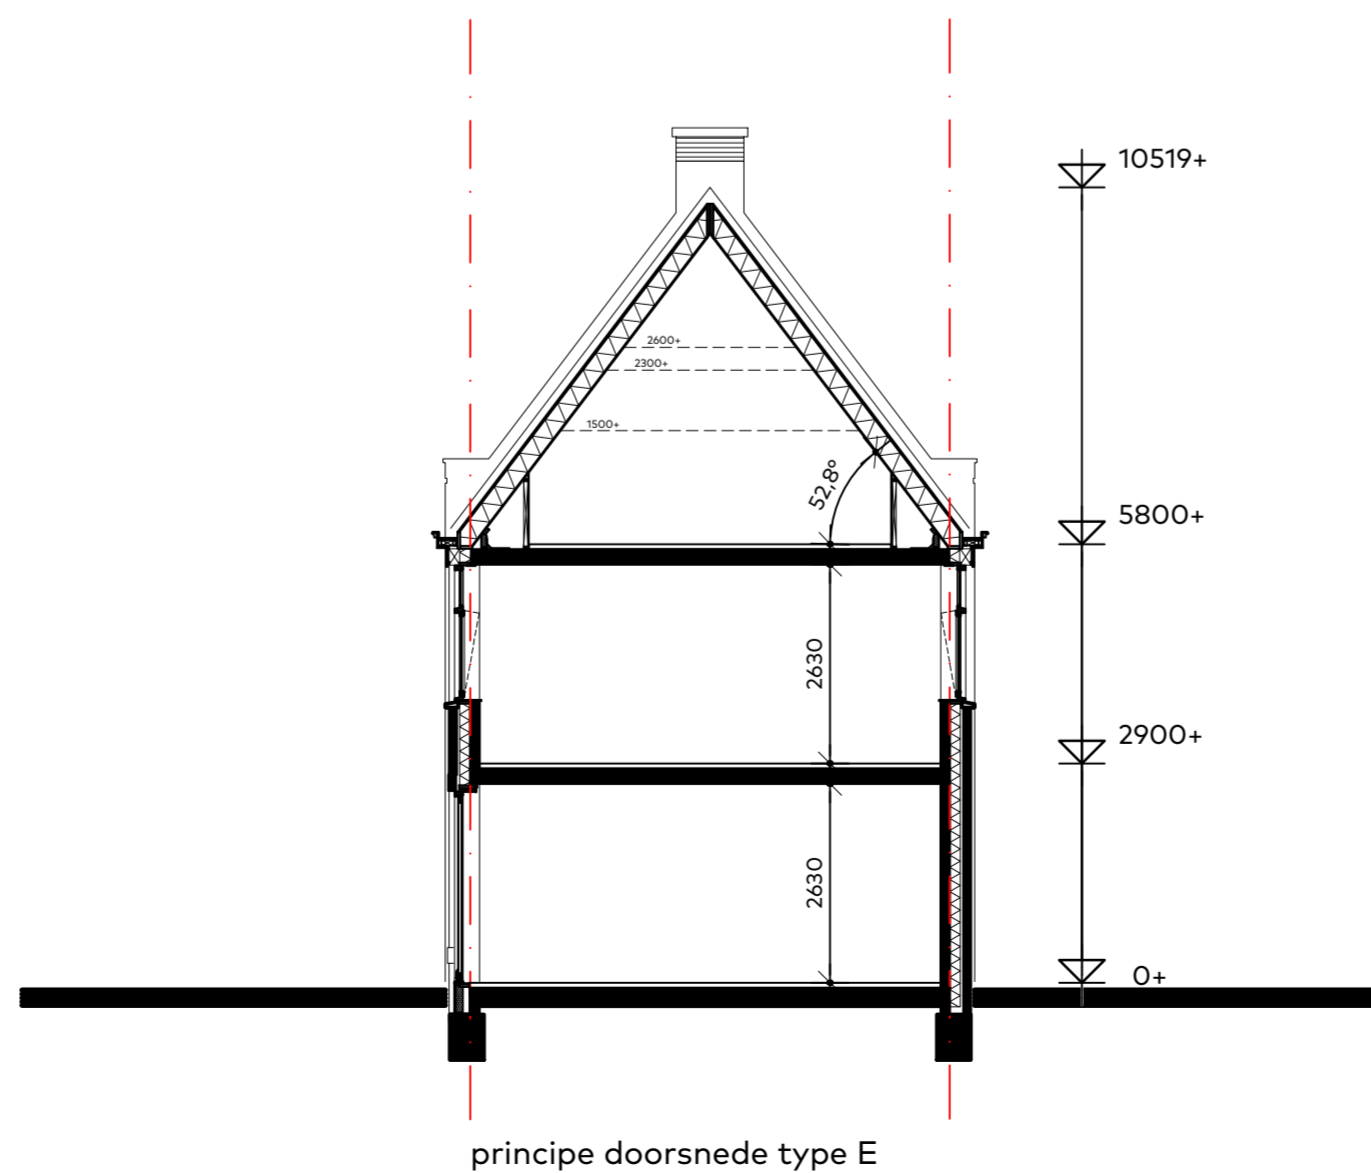

bnr 102
type E

BEGANE GROND

bnr 102
type E

ZOLDER

bnr 102
type E

VERDIEPING

principe doorsnede type E

Blok 28

schaal 1:100
datum juni 2020
bouwnummer 102