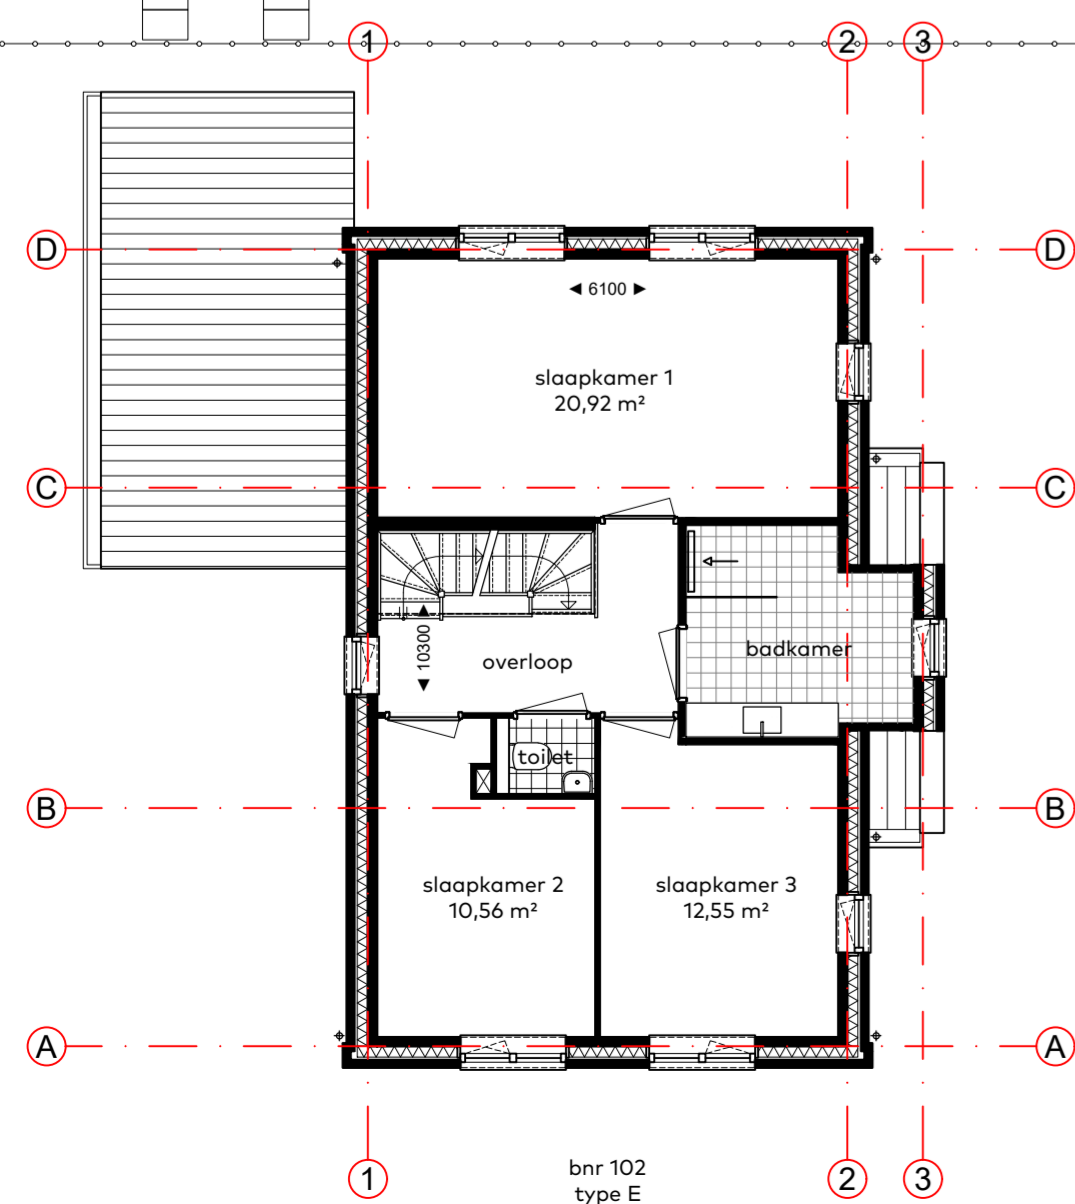

bnr 102
type E

VOORGEVEL

bnr 102
type E

LINKER ZIJGEVEL

bnr 102
type E

ACHTERGEVEL

bnr 102
type E

RECHTER ZIJGEVEL

bnr 102
type E

BEGANE GROND

bnr 102
type E

ZOLDER

bnr 102
type E

VERDIEPING

principe doorsnede type E

Blok 28

schaal 1:100
datum juni 2020
bouwnummer 102