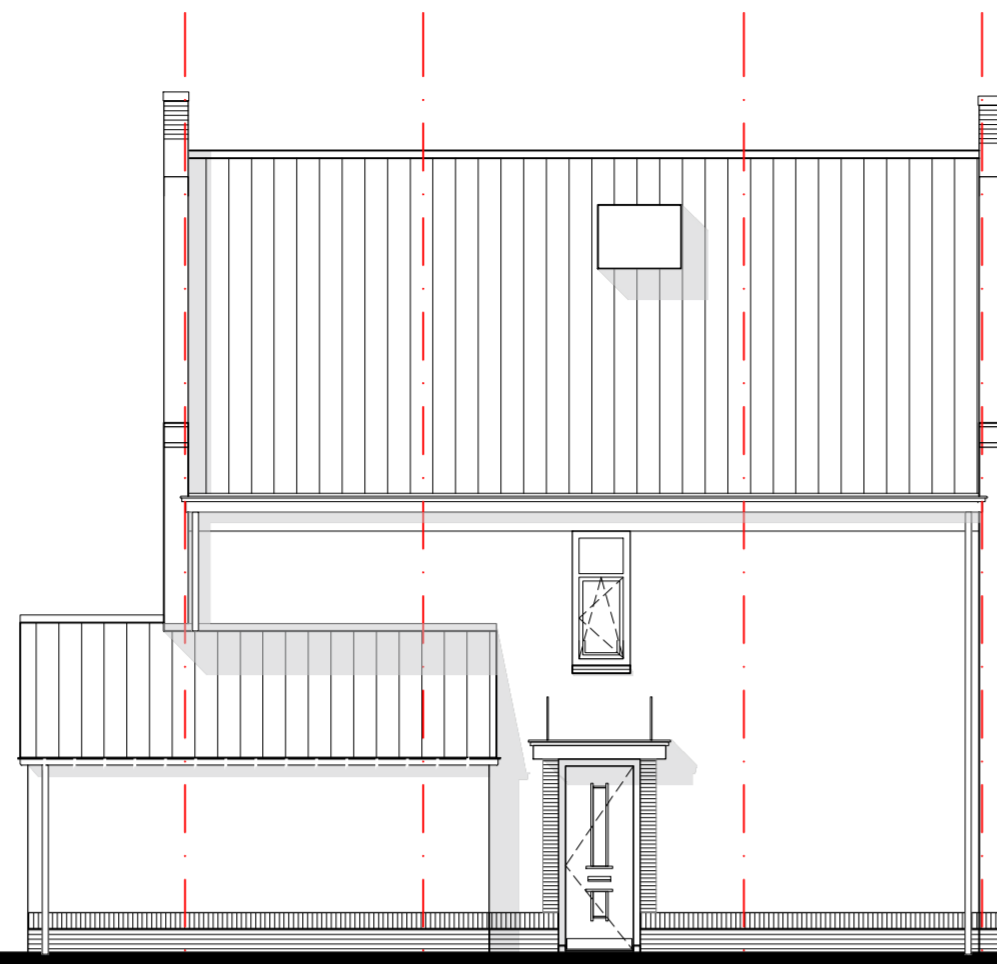

bnr 102
type E

VOORGEVEL

bnr 102
type E

LINKER ZIJGEVEL

bnr 102
type E

ACHTERGEVEL

bnr 102
type E

RECHTER ZIJGEVEL

bnr 102
type E

BEGANE GROND

bnr 102
type E

ZOLDER

bnr 102
type E

VERDIEPING

principe doorsnede type E

Blok 28

schaal 1:100
datum juni 2020
bouwnummer 102