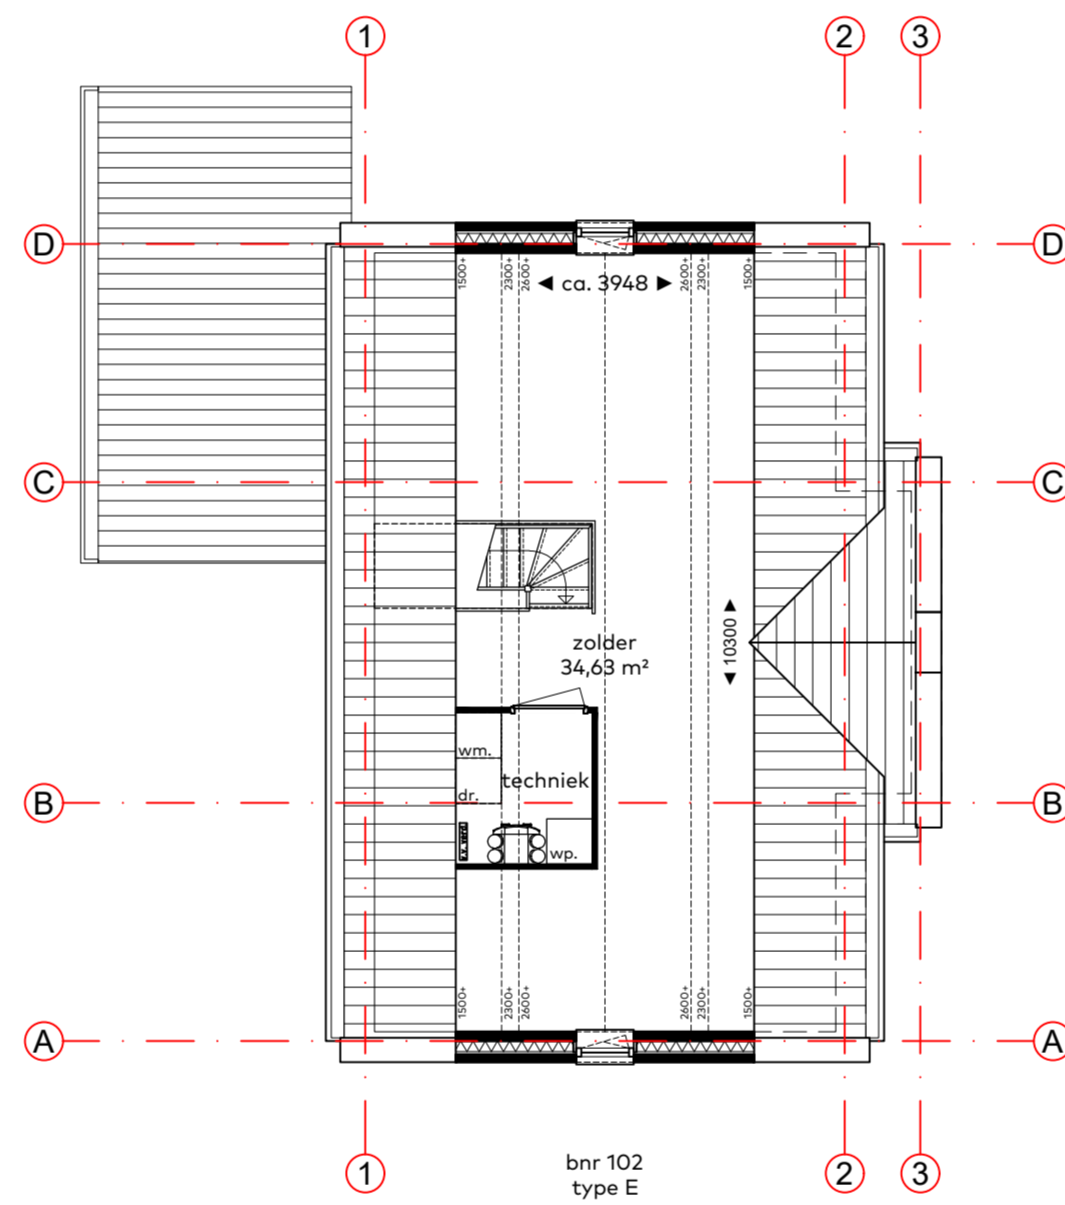

bnr 102
type E

VOORGEVEL

bnr 102
type E

LINKER ZIJGEVEL

bnr 102
type E

ACHTERGEVEL

bnr 102
type E

RECHTER ZIJGEVEL

bnr 102
type E

BEGANE GROND

bnr 102
type E

ZOLDER

bnr 102
type E

VERDIEPING

principe doorsnede type E

Blok 28

schaal 1:100
datum juni 2020
bouwnummer 102