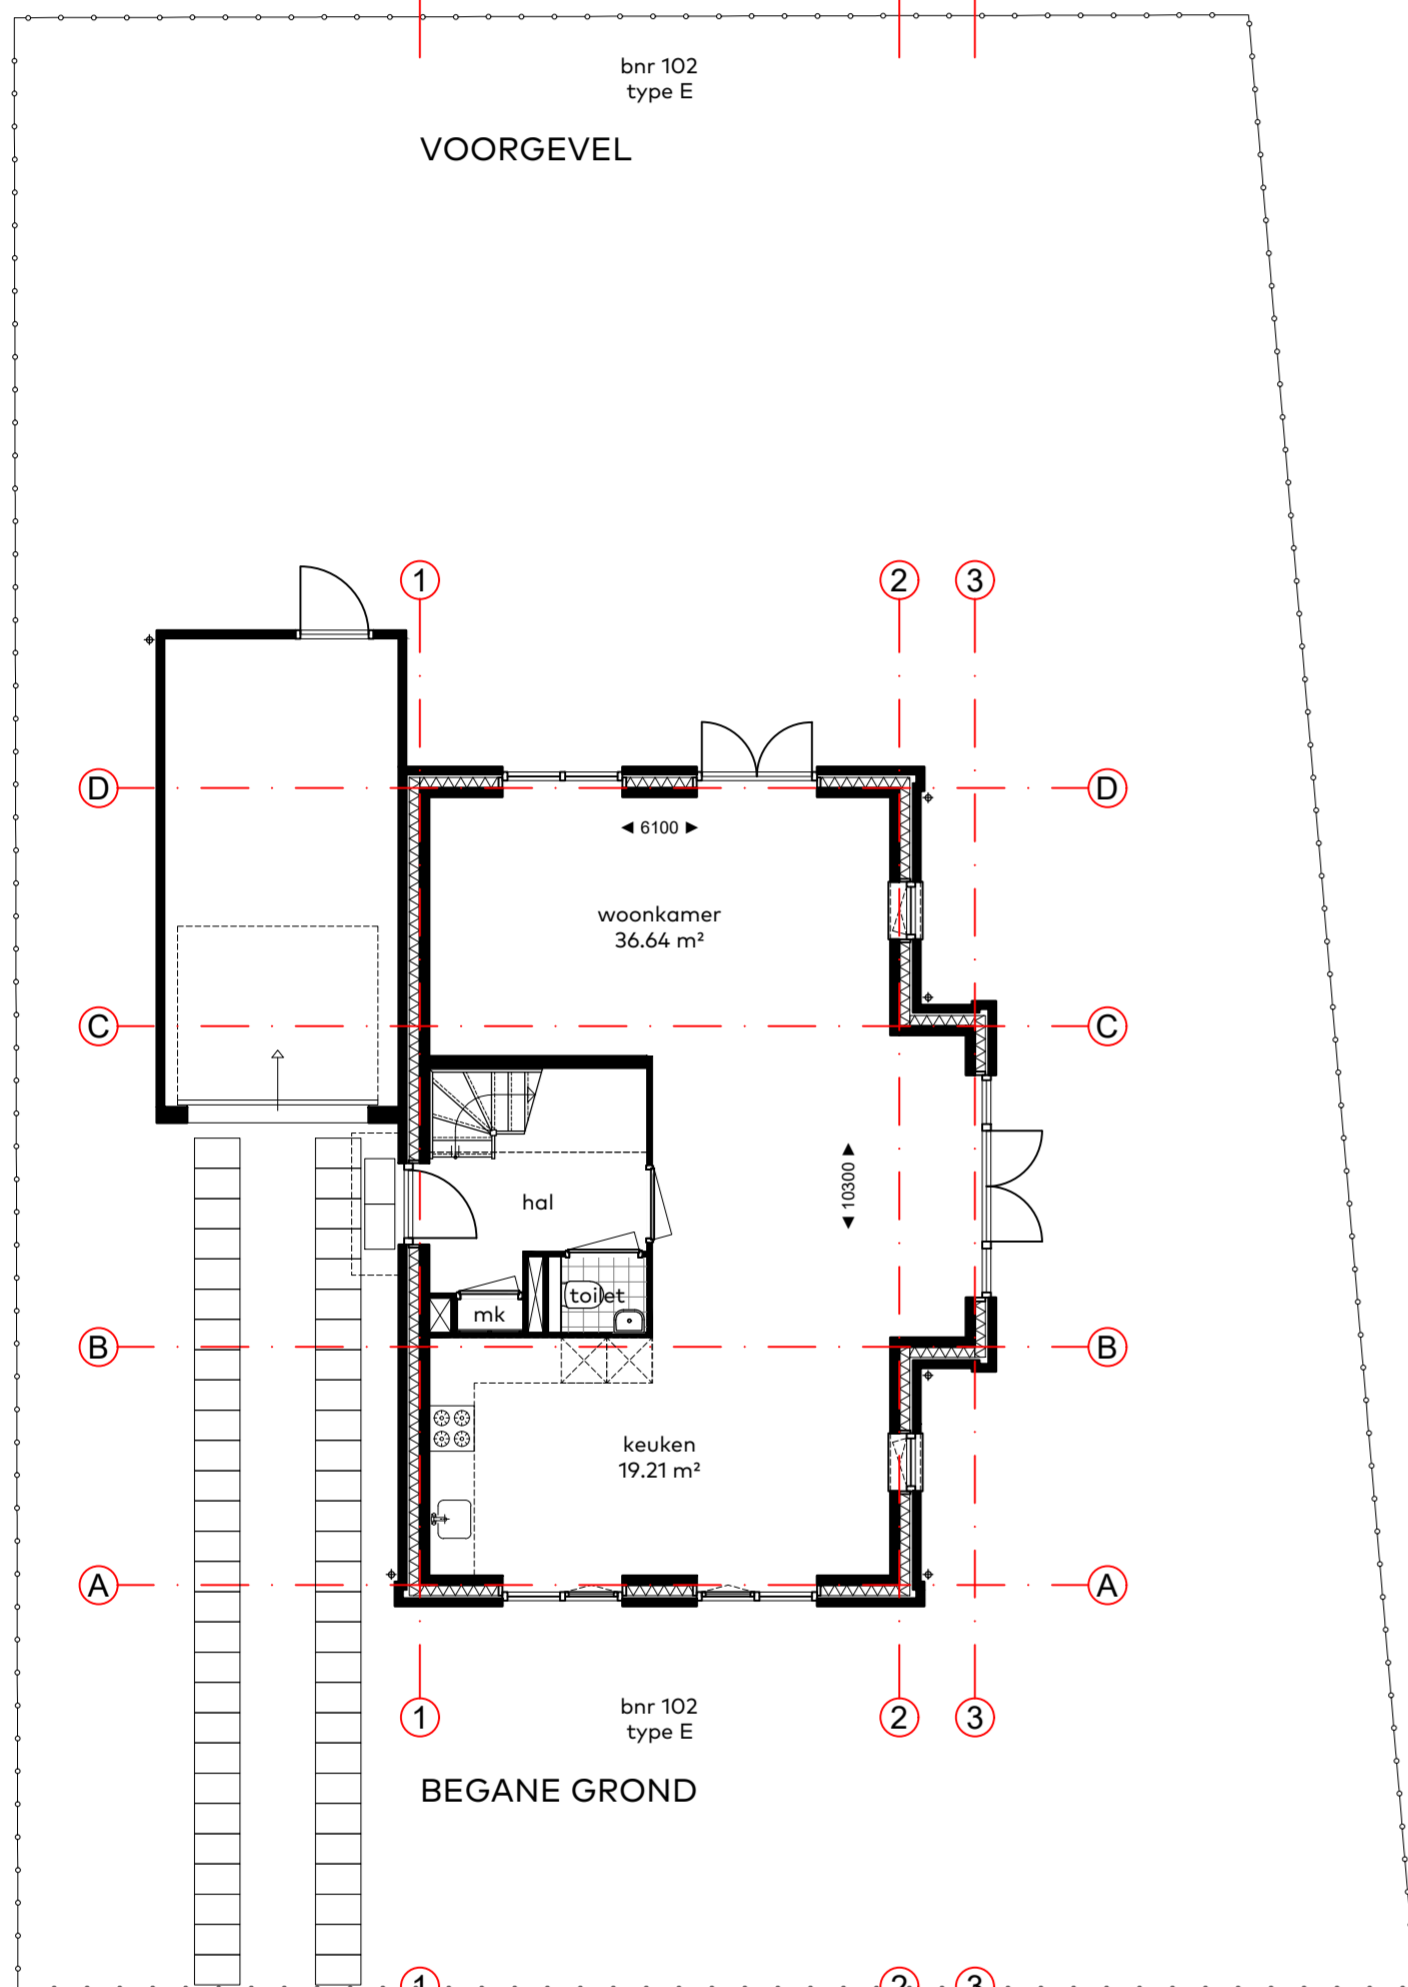

bnr 102
type E

VOORGEVEL

bnr 102
type E

LINKER ZIJGEVEL

bnr 102
type E

ACHTERGEVEL

bnr 102
type E

RECHTER ZIJGEVEL

bnr 102
type E

BEGANE GROND

bnr 102
type E

ZOLDER

bnr 102
type E

VERDIEPING

principe doorsnede type E

Blok 28

schaal 1:100
datum juni 2020
bouwnummer 102